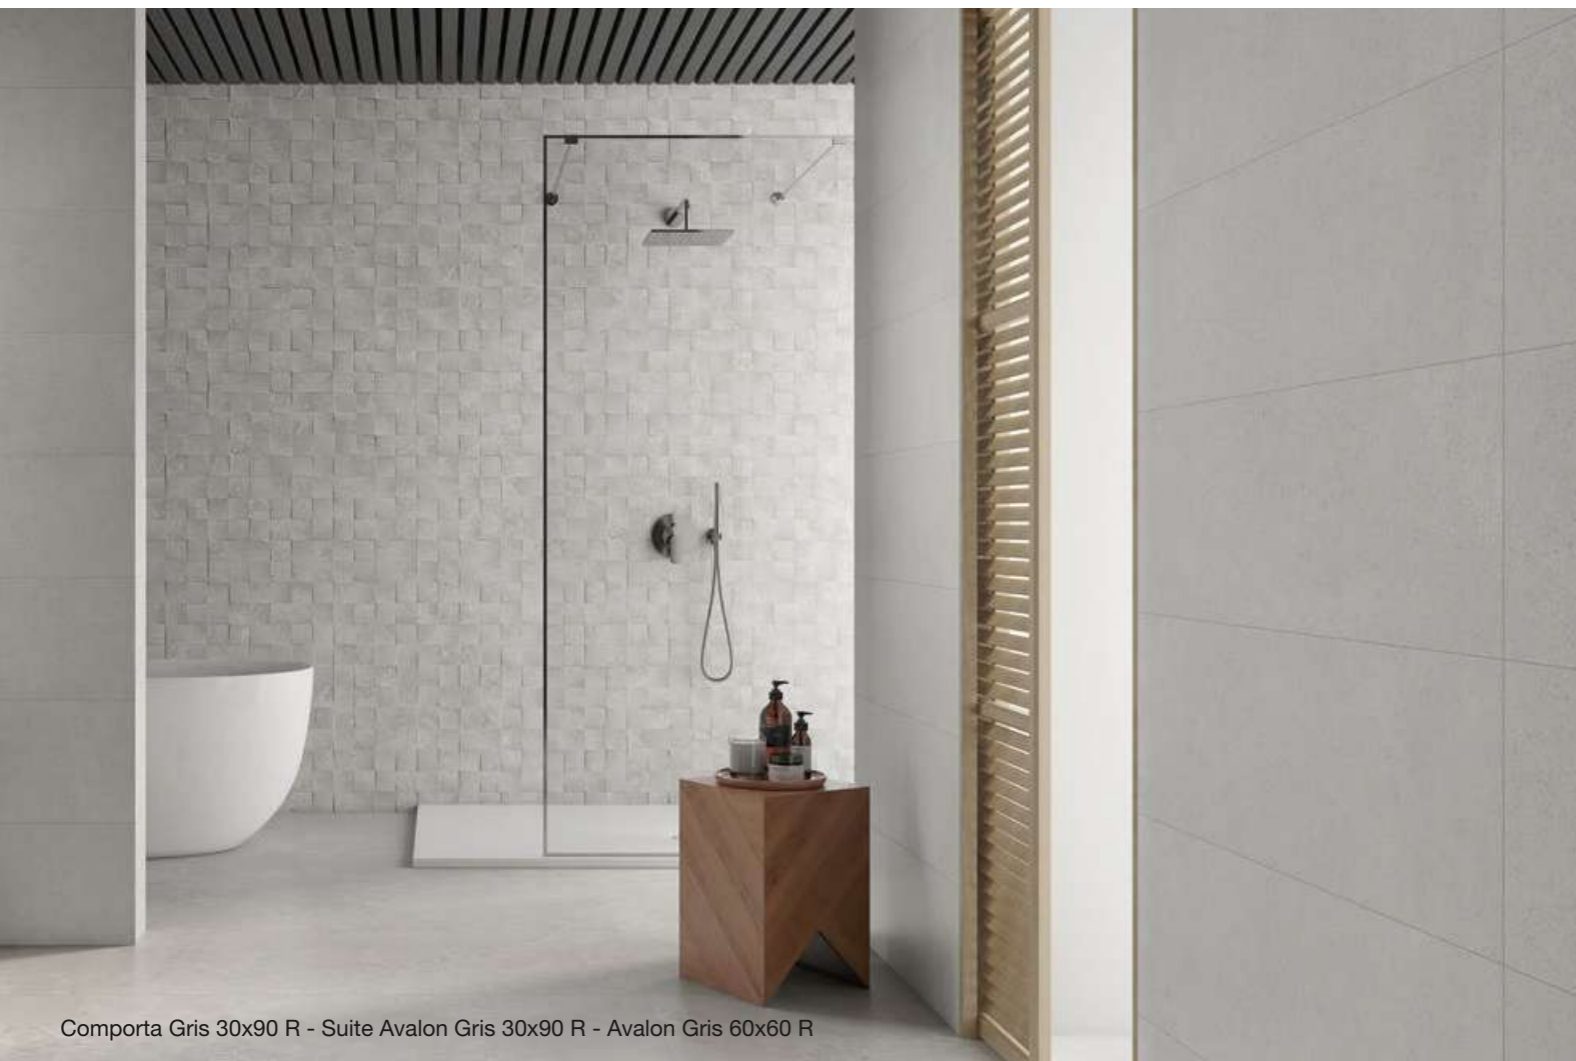

Comporta Arena 30x90 R

Comporta Gris 30x90 R - Suite Avalon Gris 30x90 R - Avalon Gris 60x60 R