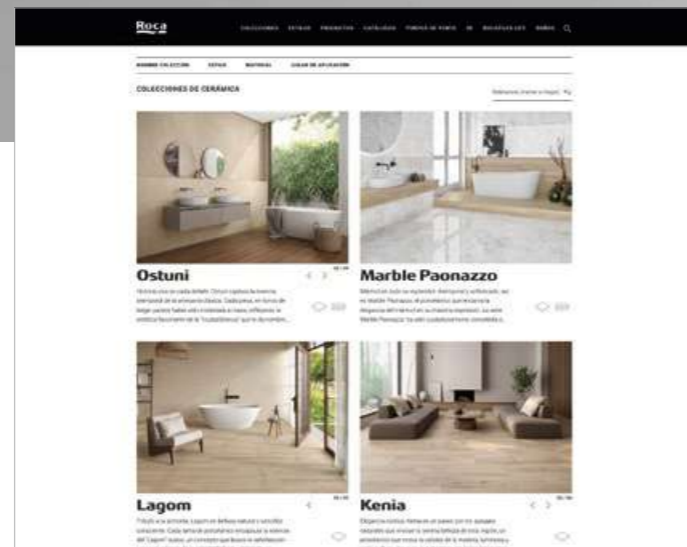

Dos nuevos espacios para que puedas acceder de modo rápido y sencillo a nuestros productos, catálogos, puntos de venta o canales sociales activos

Two new spaces so that you can quickly and easily access our products, catalogues, points of sale and active social channels

La web **rocatiles.com** pone a disposición de los usuarios los productos clasificados en estilos y colecciones para facilitar su localización, con información precisa de cada pieza.

Además incorpora todos los recursos de la compañía para acceder de manera visual y técnica a información útil de cada colección: showroom virtual, catálogos, localizador de puntos de venta, atención al cliente y la sección blog de actualidad: **Rocatiles Life**.

Junto a ello, la web de Roca Tiles incluye una sección corporativa con información del grupo.

The **rocatiles.com** website offers users products classified into styles and collections to make locating them easy, with precise information on each piece.

It also includes all the company's resources for visual and technical access to useful information on each collection: virtual showroom, catalogues, point-of-sale locator, customer service and the **Rocatiles Life** blog section.

In addition, the Roca Tiles' website includes a corporate section with information about the group.

Rocatiles Life es un blog que nace para inspirar nuevos proyectos o renovaciones de espacios. Abarca contenidos sobre diseño, tendencias, interiorismo y arquitectura.

Su propósito es ser un estimulante visual y de recursos en torno al mundo de la cerámica; un espacio que acerca al lector actualidad, experiencias y novedades interesantes y el potencial de la cerámica de Roca Tiles desde múltiples enfoques.