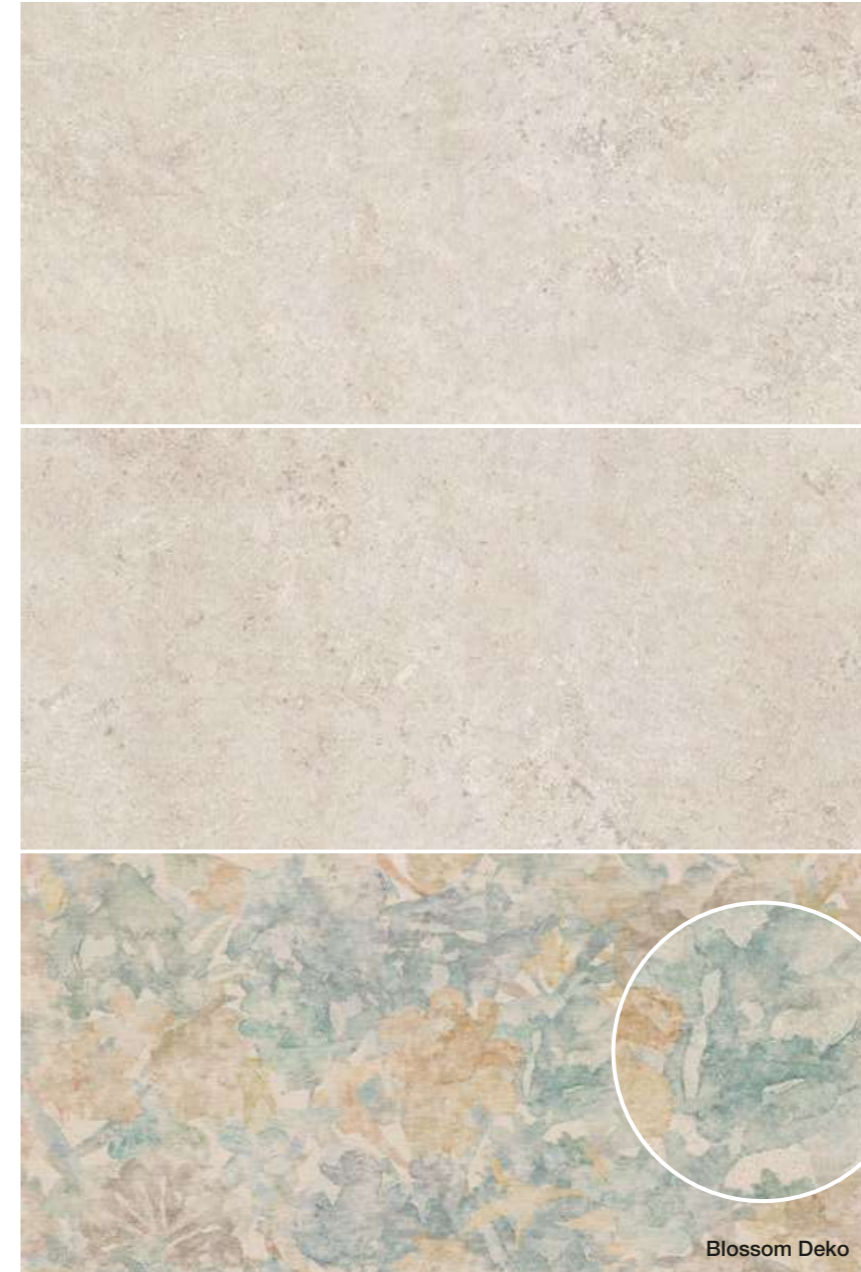

Arena

60x120 R / 24"x48" R FDB6A54371 / M2040	90x90 R / 36"x36" R FDB7CNF371 / M2110
30x60 R / 12"x24" R FDB0A57371 / M1105	90x90 R / 36"x36" R FDB7CNF371 / M2110
G4	G4
M. Hexa 30x30 / 12"x12" FDBE030371 / P1500	90x90 R / 36"x36" R FDB0ANF371 M2070 / M1182
DEKO	90x90 R / 36"x36" R FDB0ANF371 M2070 / M1182
* Blossom Deko Arena 60x120 R / 24"x48" R F1D6G54371 M2140 / M2211	90x90 R / 36"x36" R FDB7A60371 M1105 / M2001
G4	G4
Rodapié / Skirting 9,5x90 / 4"x36" FDBE0A0371 / P1470	Peldaño / Step 30x60 / 12"x24" FDBE057371 / P1610
9,5x120 / 4"x48" FDBE0GB371 / P1470	
9,5x60 / 4"x24" FDBE0JC371 / P1300