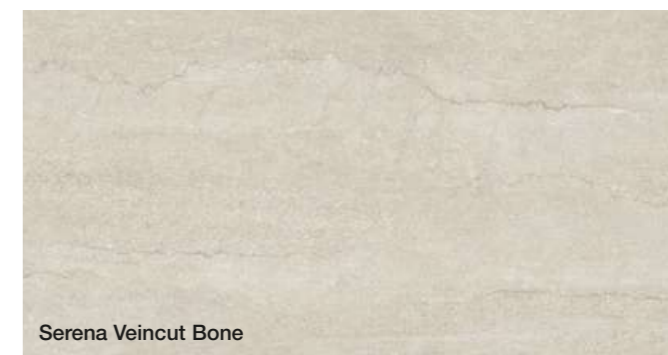

Serena Veincut Bone