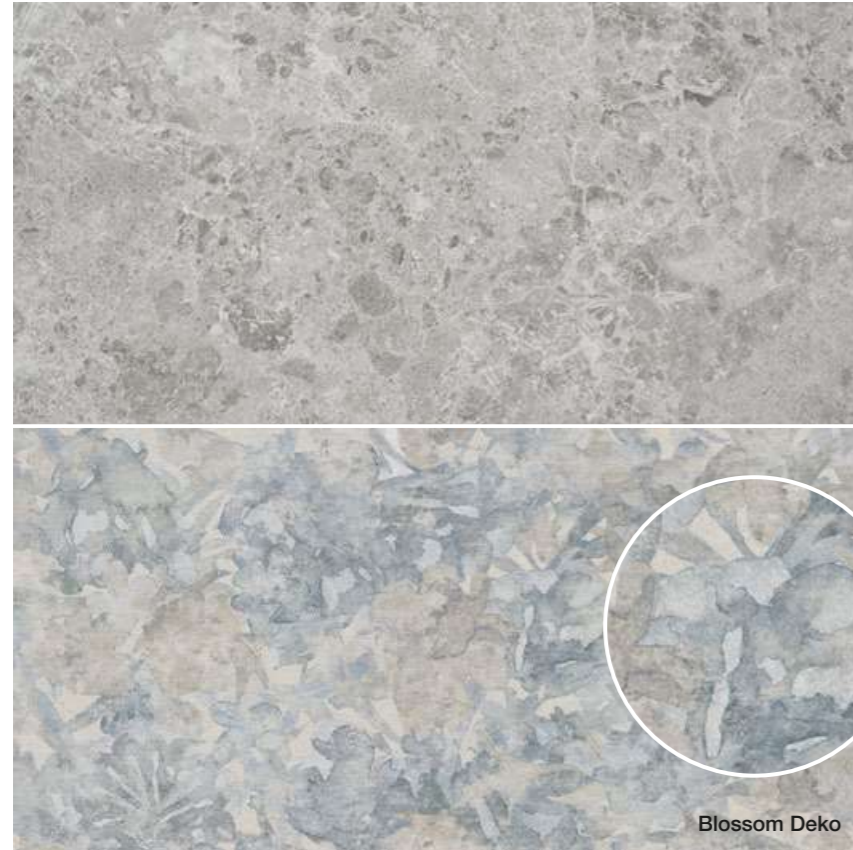

Marais

Marais Grafito Pulido 80x160 R

Marais Grey 60x120 R - Kasbah Gris 60x120 R

Marais Beige 60x120 R - Marais ABS Beige 60x60 R

80x160 R 32"x64" R
60x120 R 24"x48" R
30x60 R 12"x24" R

60x60 R 24"x24" R
 Marais también combina con: **Kasbah** **60x120 R** 24"x48" R
 266 Disponible en formato: **120x120 R** 48"x48" R
 36 Available in size: