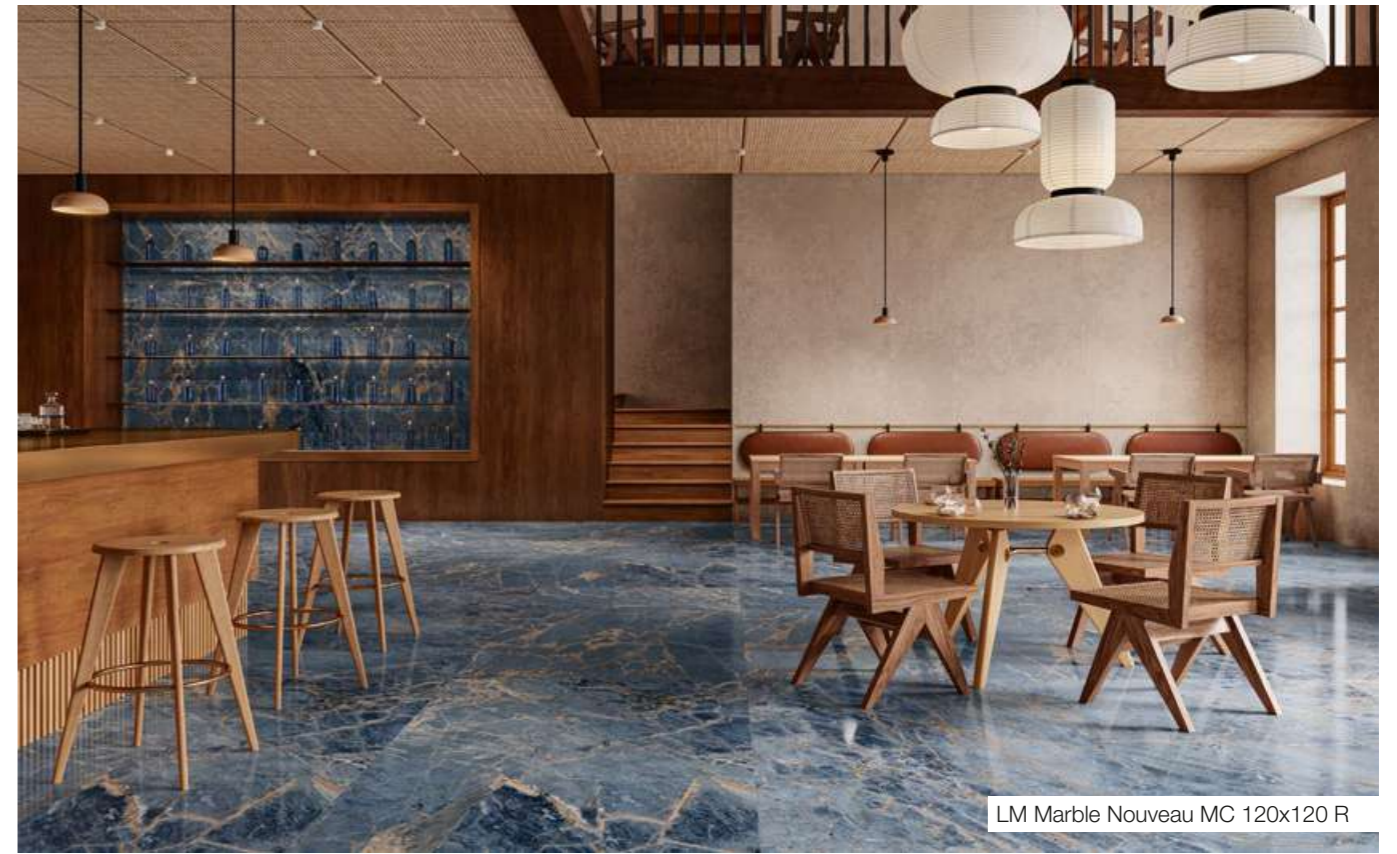

LM Marble Nouveau MC 120x120 R