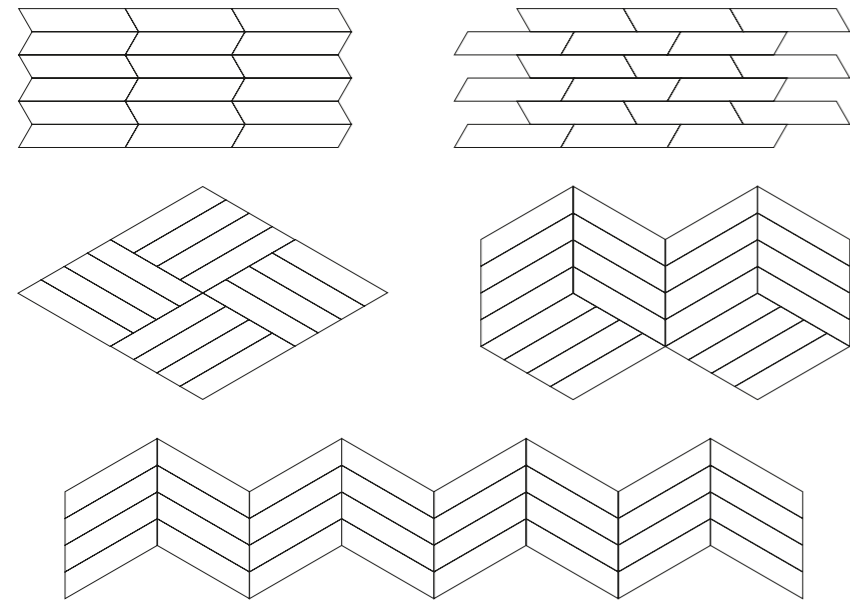

Chevron

Porcelánico / Porcelain Tile

DECORATIVA

9 mm | **8,5x44**
3,5"x18"

Chevron Borneo Fresno 8,5x44 / 3,5"x18"
FLAT6HZ831 / M2310
G4 C1 R10 A

Esquemas de colocación / Placement schemes