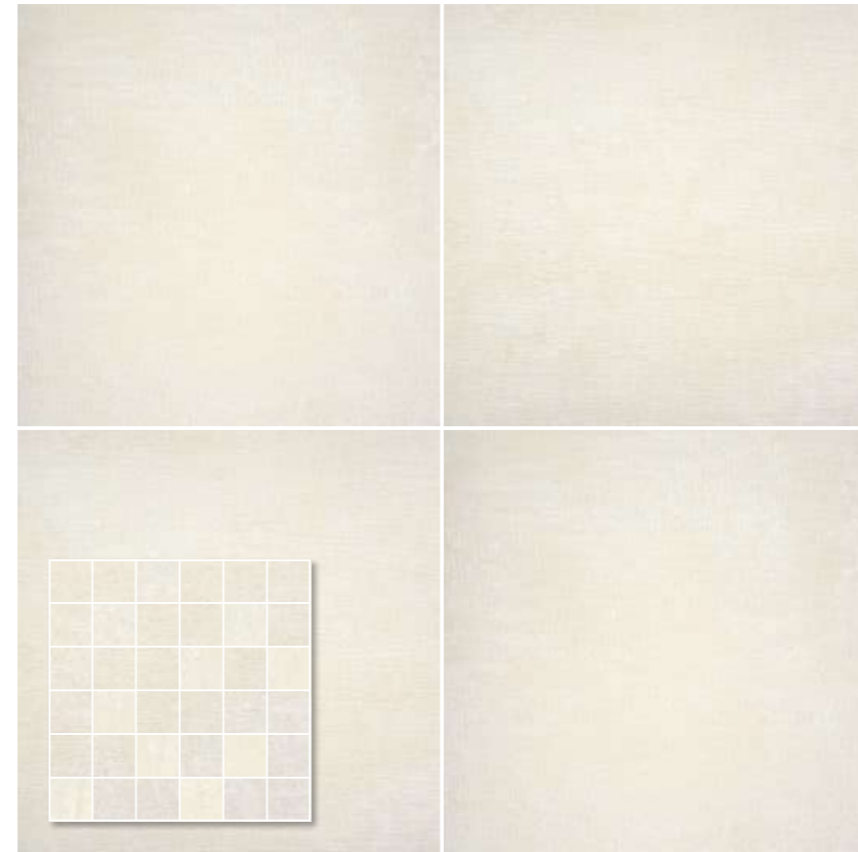

Downtown Gris 60x60 R
Downtown Blanco 60x60 R

Downtown

Porcelánico / Porcelain Tile

CONCRETES

30x60 R
12"x24" R

60x60 R
24"x24" R

Blanco

60x60 R / 24"x24" R
FJT7B60011
M1120 / M2001
G4 C1 R9 A