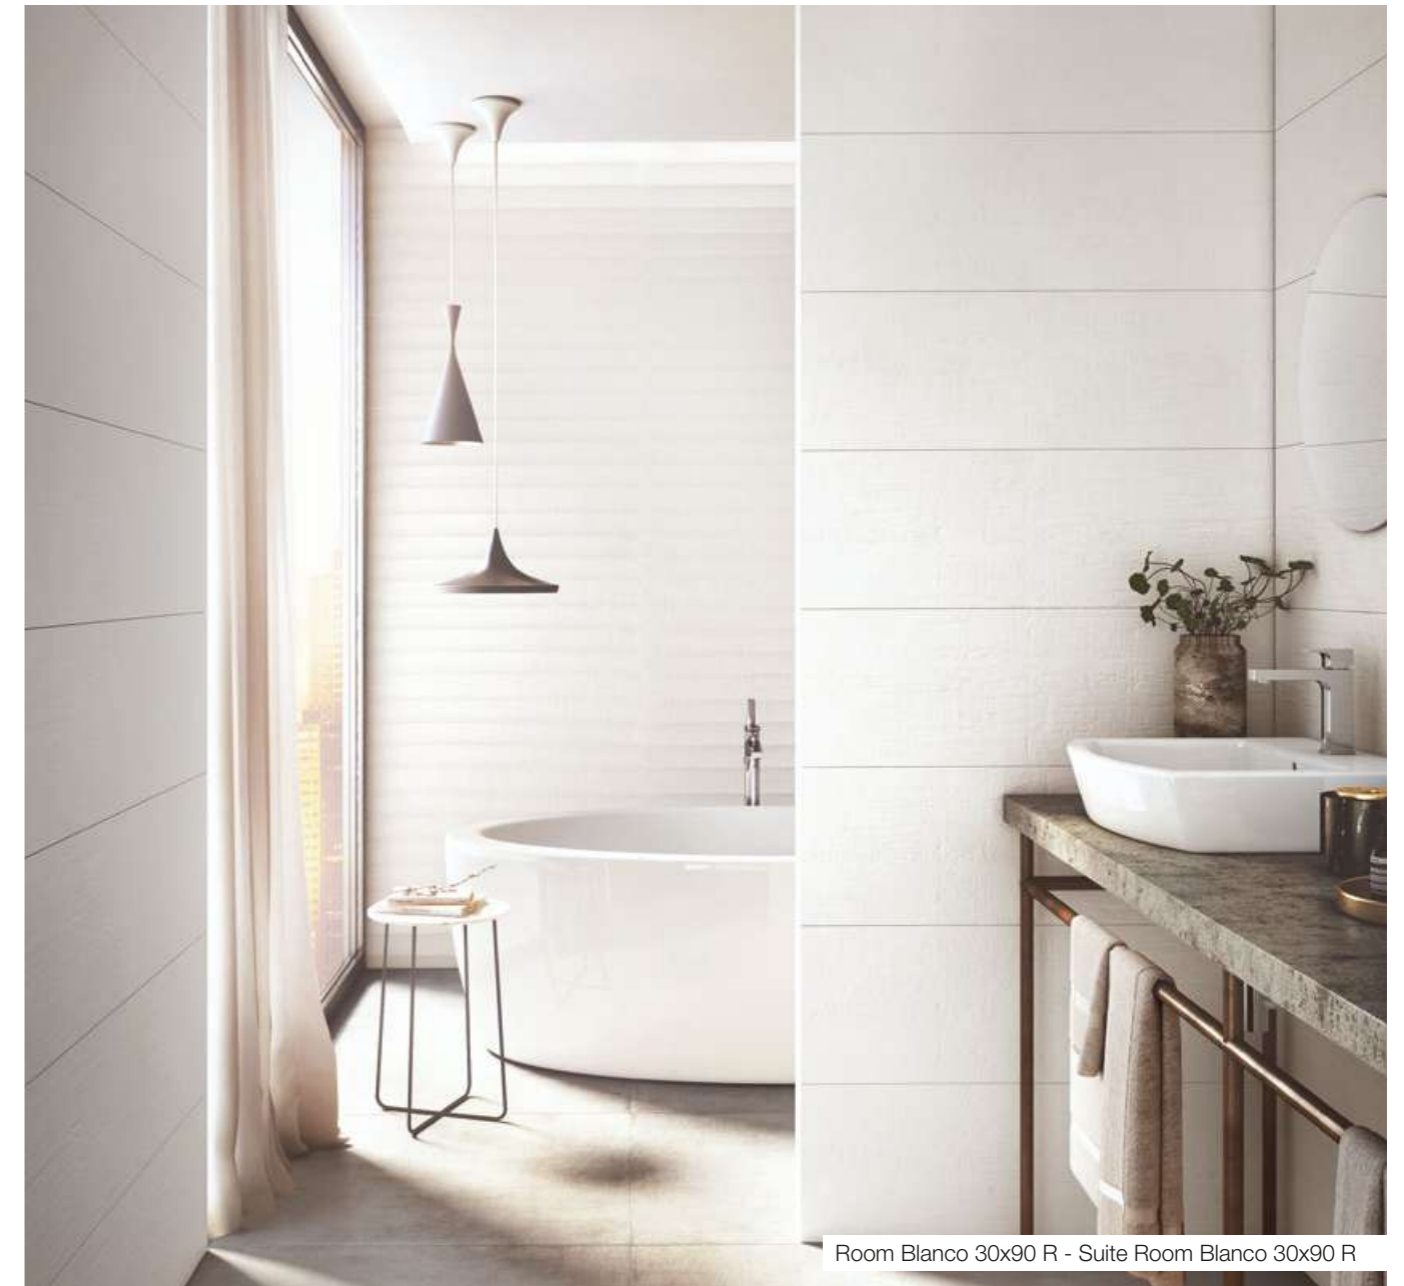

Room Blanco 30x90 R - Suite Room Blanco 30x90 R

White Montreal 30x90 R - Deko Kilim 30x90 R - Kenia Roble 29,5x120 R

White Calypso / Montreal

Pasta Blanca / White Body

WHITES

40x120 R 16"x48" R

10,5 mm
30x90 R 12"x36" R