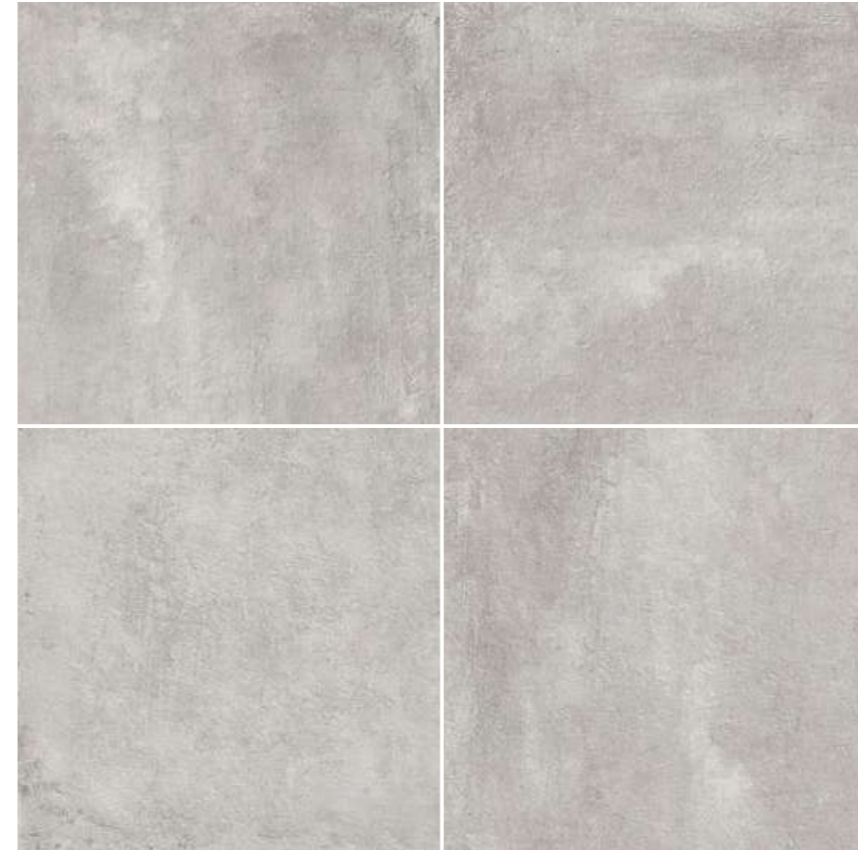

Grafito

60x60 R / 24"x24" R
FDD7B60101
M1105 / M2001
G4 **C1** **R9** **A**

Rodapié / Skirting
9,5x60 / 4"x24"
FDDE0JC101 / P1300

Peldaño / Step
30x60 / 12"x24"
FDDE057101 / P1610

Gris

60x60 R / 24"x24" R
FDD0A60021
M1105 / M2001
G4 **C1** **R9** **A**