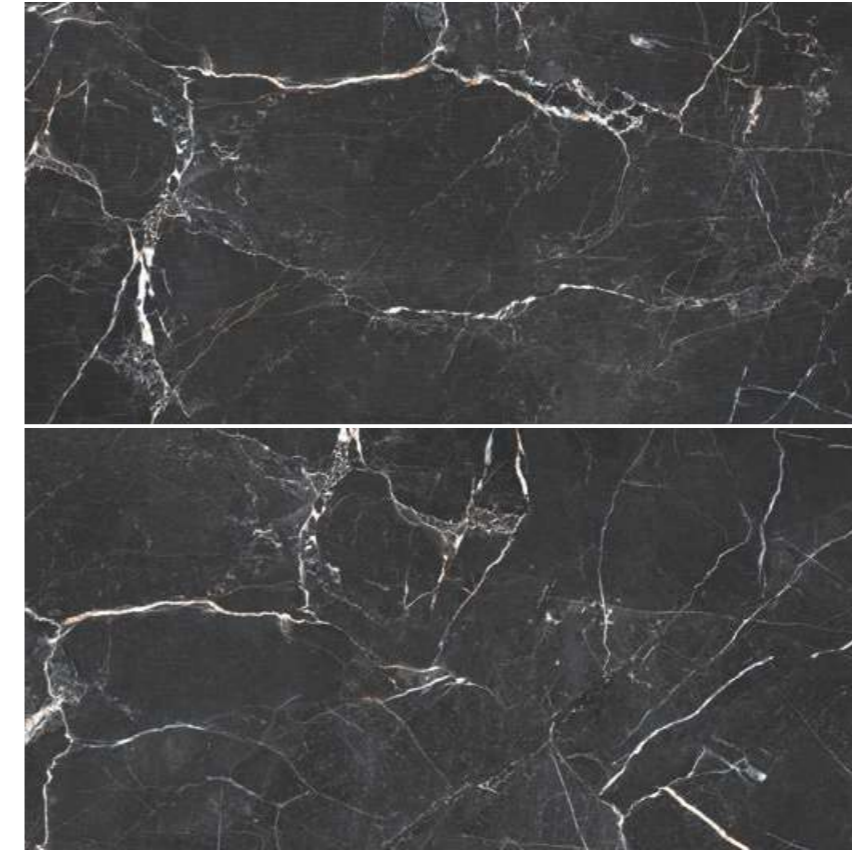

MARBLES

Negro

  	 
80x160 R / 32"x64" R F46A530161 M2370 / M2375 G3	60x120 R / 24"x48" R F466A54161 / M2070 G4 C1 R9

 
90x90 R / 36"x36" R F460ANF161 M2090 / M2065 G4 C1 R9

Rodapié / Skirting
9,5x90 / 4"x36"
F46E0A0161 / P1470
9,5x120 / 4"x48"
F46E0GB161 / P1470