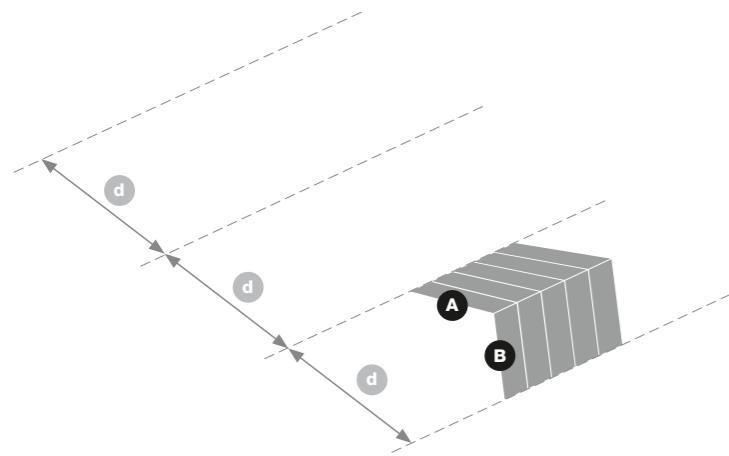

DECORATIVA

9 mm |    **8,5x44**
3,5"x18"

Chevron Borneo Fresno 8,5x44 / 3,5"x18"
FLAT6HZ831 / M2310
G4 C1 R10 A

Esquemas de colocación / Placement schemes

Recomendaciones de colocación / Placement recommendations