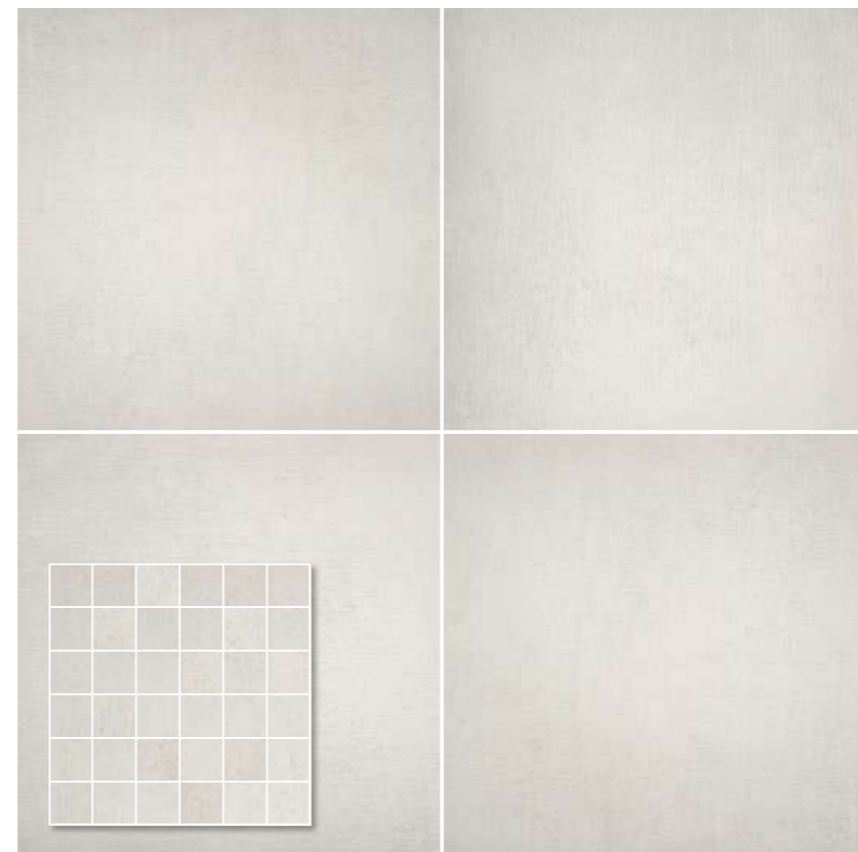

Gris

60x60 R / 24"x24" R
FJT0A60021
M1120 / M2001
G4 C1 R9 A

30x60 R / 12"x24" R
FJT0A57021
M1120 / M1105
G4 C1 R9 A

Malla 30x30 / 12"x12"
FJT7T30021 / P1500

Rodapié / Skirting
8x60 / 3"x24"
FJT4TBY021 / P1300

Peldaño / Step
30x60 / 12"x24"
FJT2T57021 / P1615

60x60 R / 24"x24" R

3 Pzs.
22 Kg.
1,080 m²

40 Box
900 Kg.
43,200 m²

30x60 R / 12"x24" R

6 Pzs.
22 Kg.
1,080 m²

40 Box
880 Kg.
43,200 m²

Malla 30x30 / 12"x12"

6 Pzs.
12 Kg.
0,540 m²

60 Box
724 Kg.
32,400 m²

Rodapié 8x60 / 3"x24"

10 Pzs.
10 Kg.
0,480 m²

60 Box
622 Kg.
28,800 m²

Peldaño 30x60 / 12"x24"

2 Pzs.
10 Kg.
0,360 m²

22 Box
210 Kg.
7,920 m²