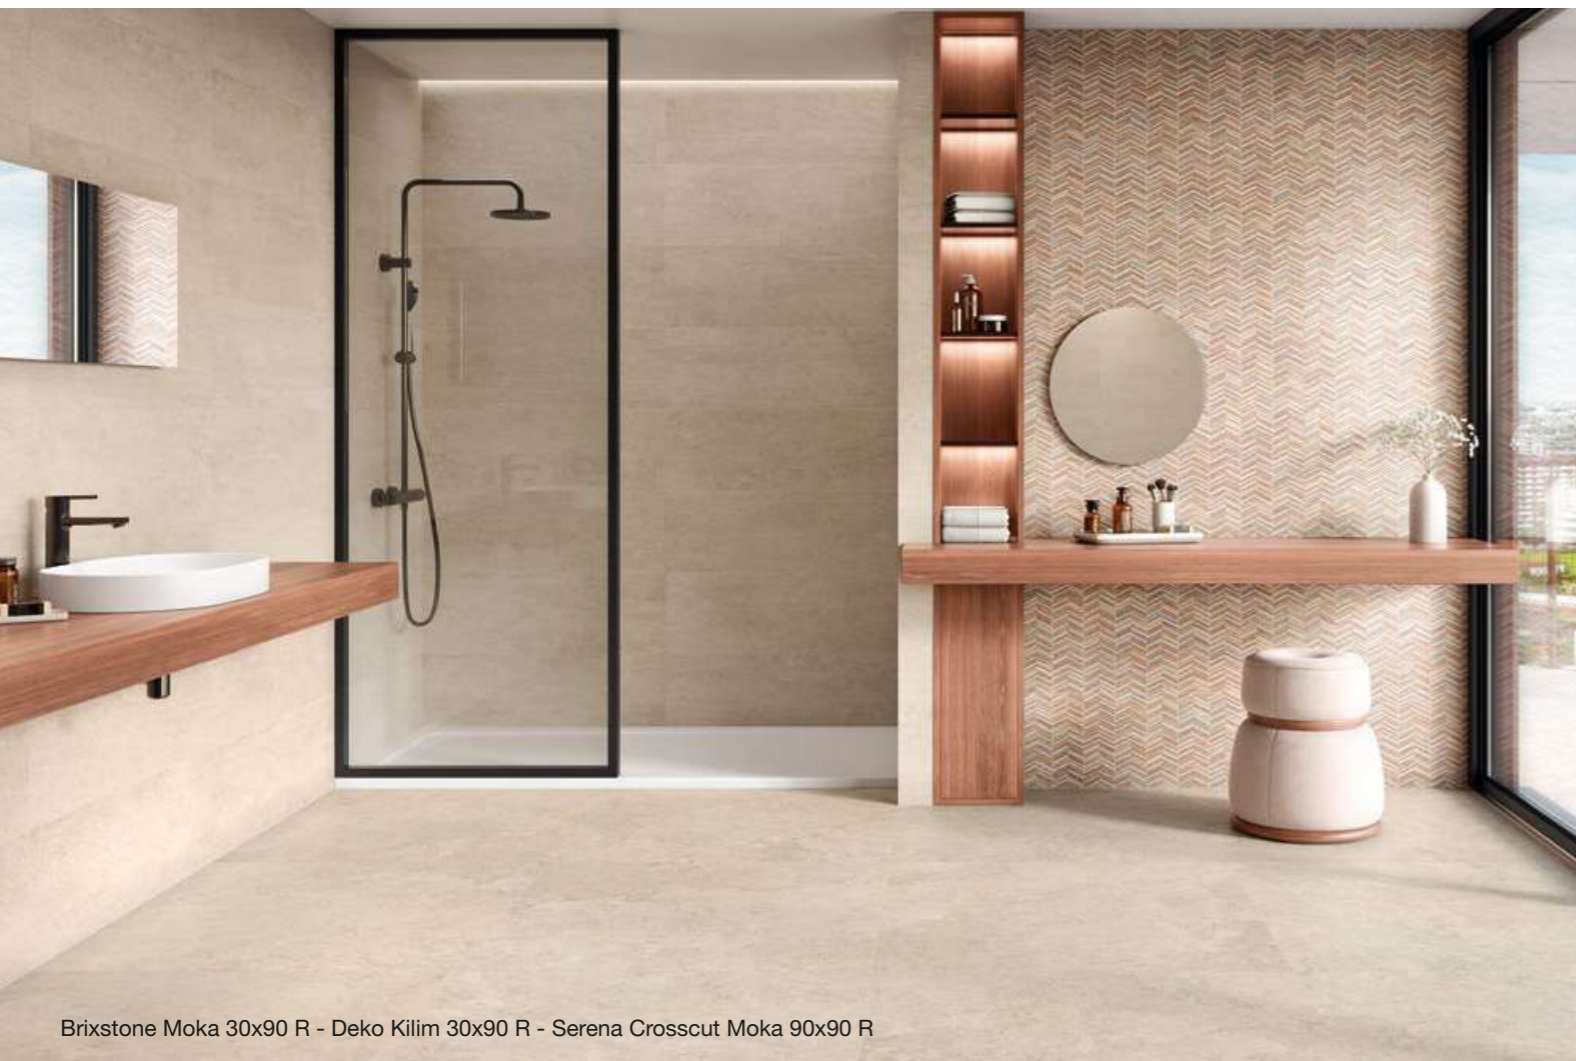

Formatos / Sizes

 **30x90 R / 12"x36" R**

Packing list	 Pzs.	Kg	m ²	 Box	Kg	m ²
30x90 R / 12"x36" R	4	21	1,080	48	984	51,840

Deko Kilim 30x90 R

Brixstone Bone 30x90 R - Deko Brixstone 30x90 R - Serena Crosscut Bone 90x90 R - Lavabo / Washbasin: TBC04