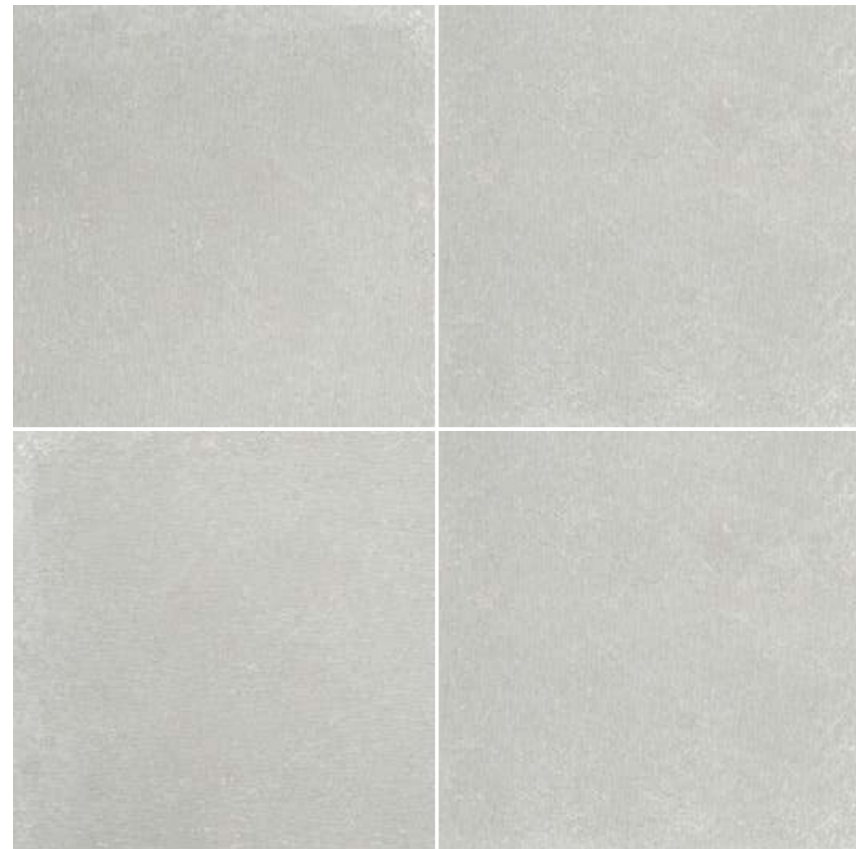

Grafito

60x60 R / 24"x24" R
FOA7M60101
M1105 / M2001
G4 **C1** **R10** **A**

Rodapié / Skirting
9,5x60 / 4"x24"
FOAE066101 / P1300

Peldaño / Step
30x60 / 12"x24"
FOAE0FG101 / P1615