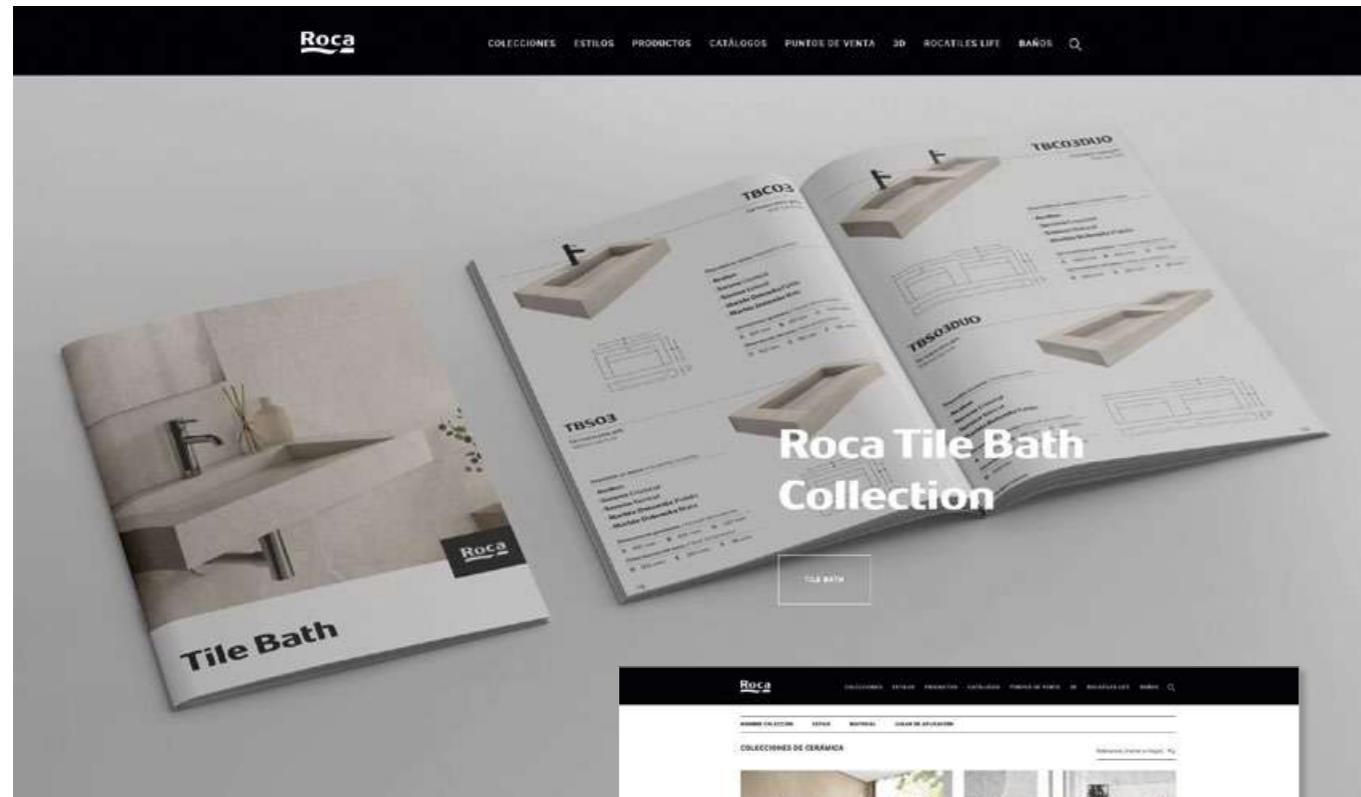

Roca Tiles presenta su innovador acabado Silky+, una propuesta revolucionaria de porcelánico con un acabado extra suave, súper agradable al tacto.

Los esmaltes utilizados para la técnica Silky+ sellan la superficie de la pieza, evitando la penetración y el deterioro. Además, Silky+ puede ser combinado con otras tecnologías y efectos digitales como las tintas para crear delicadas vetas en los mármoles o efectos de relieves con gráficas más creativas. Silky+ es el acabado porcelánico de alta suavidad idóneo como revestimiento de pared y apto para solados interiores.

Roca Tiles presents its innovative Silky+ finish, a revolutionary porcelain tile with an extra-smooth, super pleasant to the touch finish.

The glazes used for the Silky+ technique seal the surface of the piece, stopping dirt penetrate. In addition, Silky+ can be combined with other technologies and digital effects such as inks to create delicate veins in the marbles or relief effects with more creative graphics. Silky+ is a highly smooth porcelain finish suitable for wall cladding and interior flooring.

Marble Onice Supreme Marfil 60x120 R

Dos nuevos espacios para que puedas acceder de modo rápido y sencillo a nuestros productos, catálogos, puntos de venta o canales sociales activos

Two new spaces so that you can quickly and easily access our products, catalogues, points of sale and active social channels

La web **rocatiles.com** pone a disposición de los usuarios los productos clasificados en estilos y colecciones para facilitar su localización, con información precisa de cada pieza.

Además incorpora todos los recursos de la compañía para acceder de manera visual y técnica a información útil de cada colección: showroom virtual, catálogos, localizador de puntos de venta, atención al cliente y la sección blog de actualidad: **Rocatiles Life**.