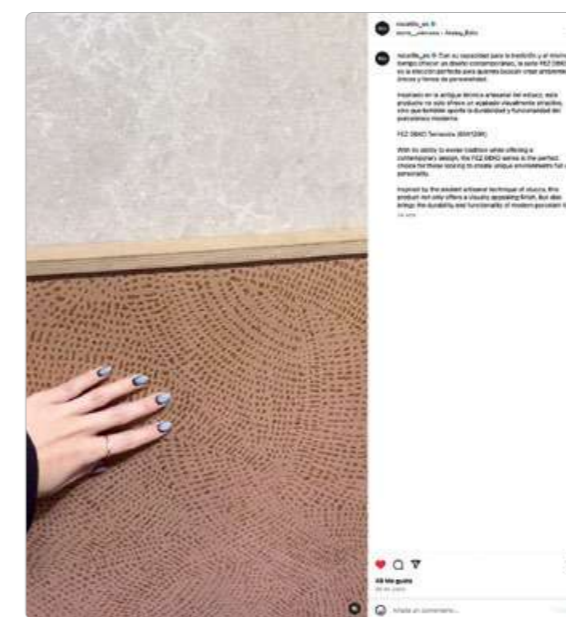

Somos incondicionales de vuestros pasos y nos alegra recibir día a día imágenes o vídeos de los materiales que habéis escogido para vuestros proyectos de decoración o instalaciones, en los que habéis elegido alguna de las colecciones de Roca Tiles para revestir paredes o suelos. Cada vez que nos compartís estas imágenes podemos mostrar proyectos reales de gente real.

Gracias por hacer crecer la comunidad de #RocaTileLovers. Súmate a nuestras redes, descubre tendencias, nuevos materiales y proyectos y sigue mostrando tu creatividad en @RocaTile_es.

The Roca Tiles community has not stopped growing, thanks to your support, since we activated our social profiles. The likes, mentions and comments that you share with us help us to improve every day and to continue working on the best ceramic products.

We are unconditional fans of your steps and we are happy to receive daily images or videos of the materials that you have chosen for your decoration projects or installations, in which you have chosen one of the Roca Tiles collections to all or floor coverings. Every time you share these images with us, we can show real projects by real people.

Thank you for growing the #RocaTileLovers community. Join our networks, discover trends, new materials and projects and keep showing your creativity in @RocaTile_es.