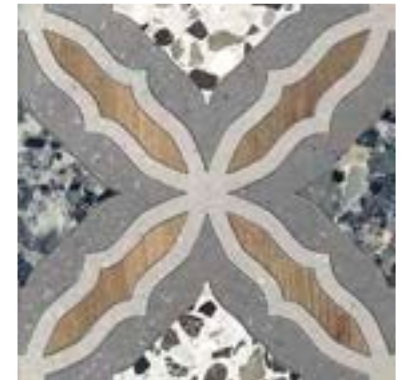

ESSENCE

GRES PORCELLANATO RETTIFICATO
RECTIFIED PORCELAIN STONEWARE

20x20
8"x8"

BATTISCOPIA
SKIRTING

6,5x20
3"x8"

PAPRIKA

IMBALLI PACKAGING									DIGITAL PRINT
formati sizes	spessore (mm) thickness (mm)	pz pcs	m² sqm	kg	sc box	m² sqm	kg	numero grafiche number of graphics	
20x20 8"x8"	10	16	0,64	13,20	48	30,72	633	25	
decori decors									
20x20 8"x8"	10	16	0,64	13,20	48	30,72	633	-	
battiscopa skirting									
6,5x20 3"x8"	-	20	-	6,00	-	-	-	-