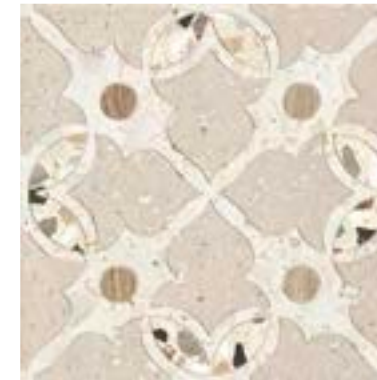

ESSENCE

GRES PORCELLANATO RETTIFICATO
RECTIFIED PORCELAIN STONEWARE

20x20
8"x8"

BATTISCOPIA
SKIRTING

6,5x20
3"x8"

CINNAMON

IMBALLI PACKAGING									DIGITAL PRINT
formati sizes	spessore (mm) thickness (mm)	pz pcs	m² sqm	kg	sc box	m² sqm	kg	numero grafiche number of graphics	
20x20 8"x8"	10	16	0,64	13,20	48	30,72	633	25	
decori decors									
20x20 8"x8"	10	16	0,64	13,20	48	30,72	633	-	
battiscopa skirting									
6,5x20 3"x8"	-	20	-	6,00	-	-	-	-