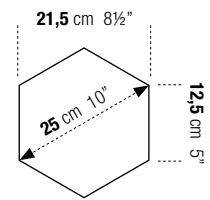

INDUSTRIAL

GRES PORCELLANATO COLORATO IN MASSA
COLOURED BODY PORCELAIN STONEWARE

PLAIN
COLORS

MULTICOLOR
MULTICOLOR MIX DECORI
MIX DECORS MULTICOLOR

ESAGONA HEXAGON