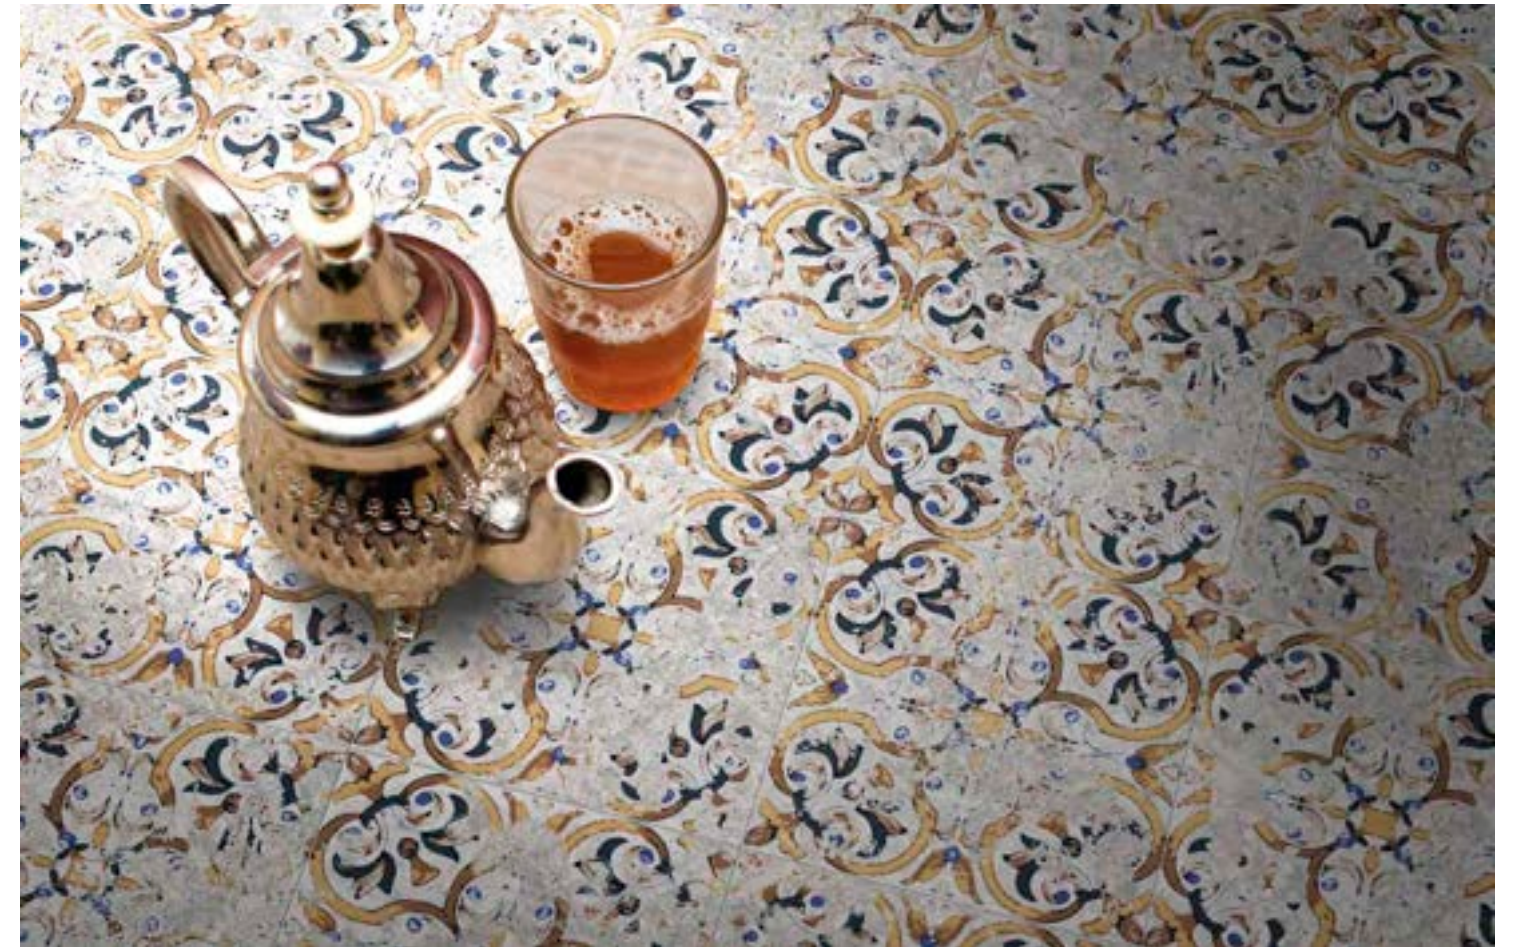

FLOOR MYSTIQUE | TOMAR 20,5x20,5 - 8"x8"