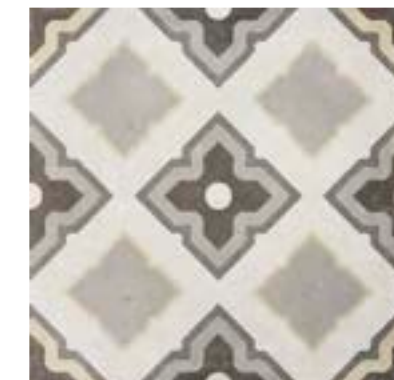

VIMINI

ARAZZO

FIORI

AMARCORD

FLOOR AMARCORD | DECORI MIX 20,5x20,5 - MIX DECORS 8"x8" | GRIGIO 20,5x20,5 - 8"x8"

AMARCORD

FLOOR AMARCORD | ARAZZO 20,5x20,5 - 8"x8"

FLOOR AMARCORD | PRISMA 20,5x20,5 - 8"x8"