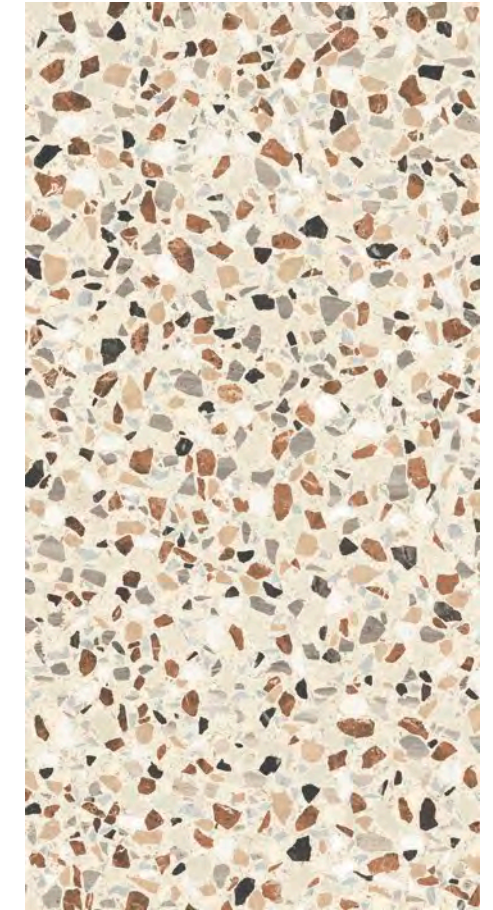

TERRAZZO COLONIAL