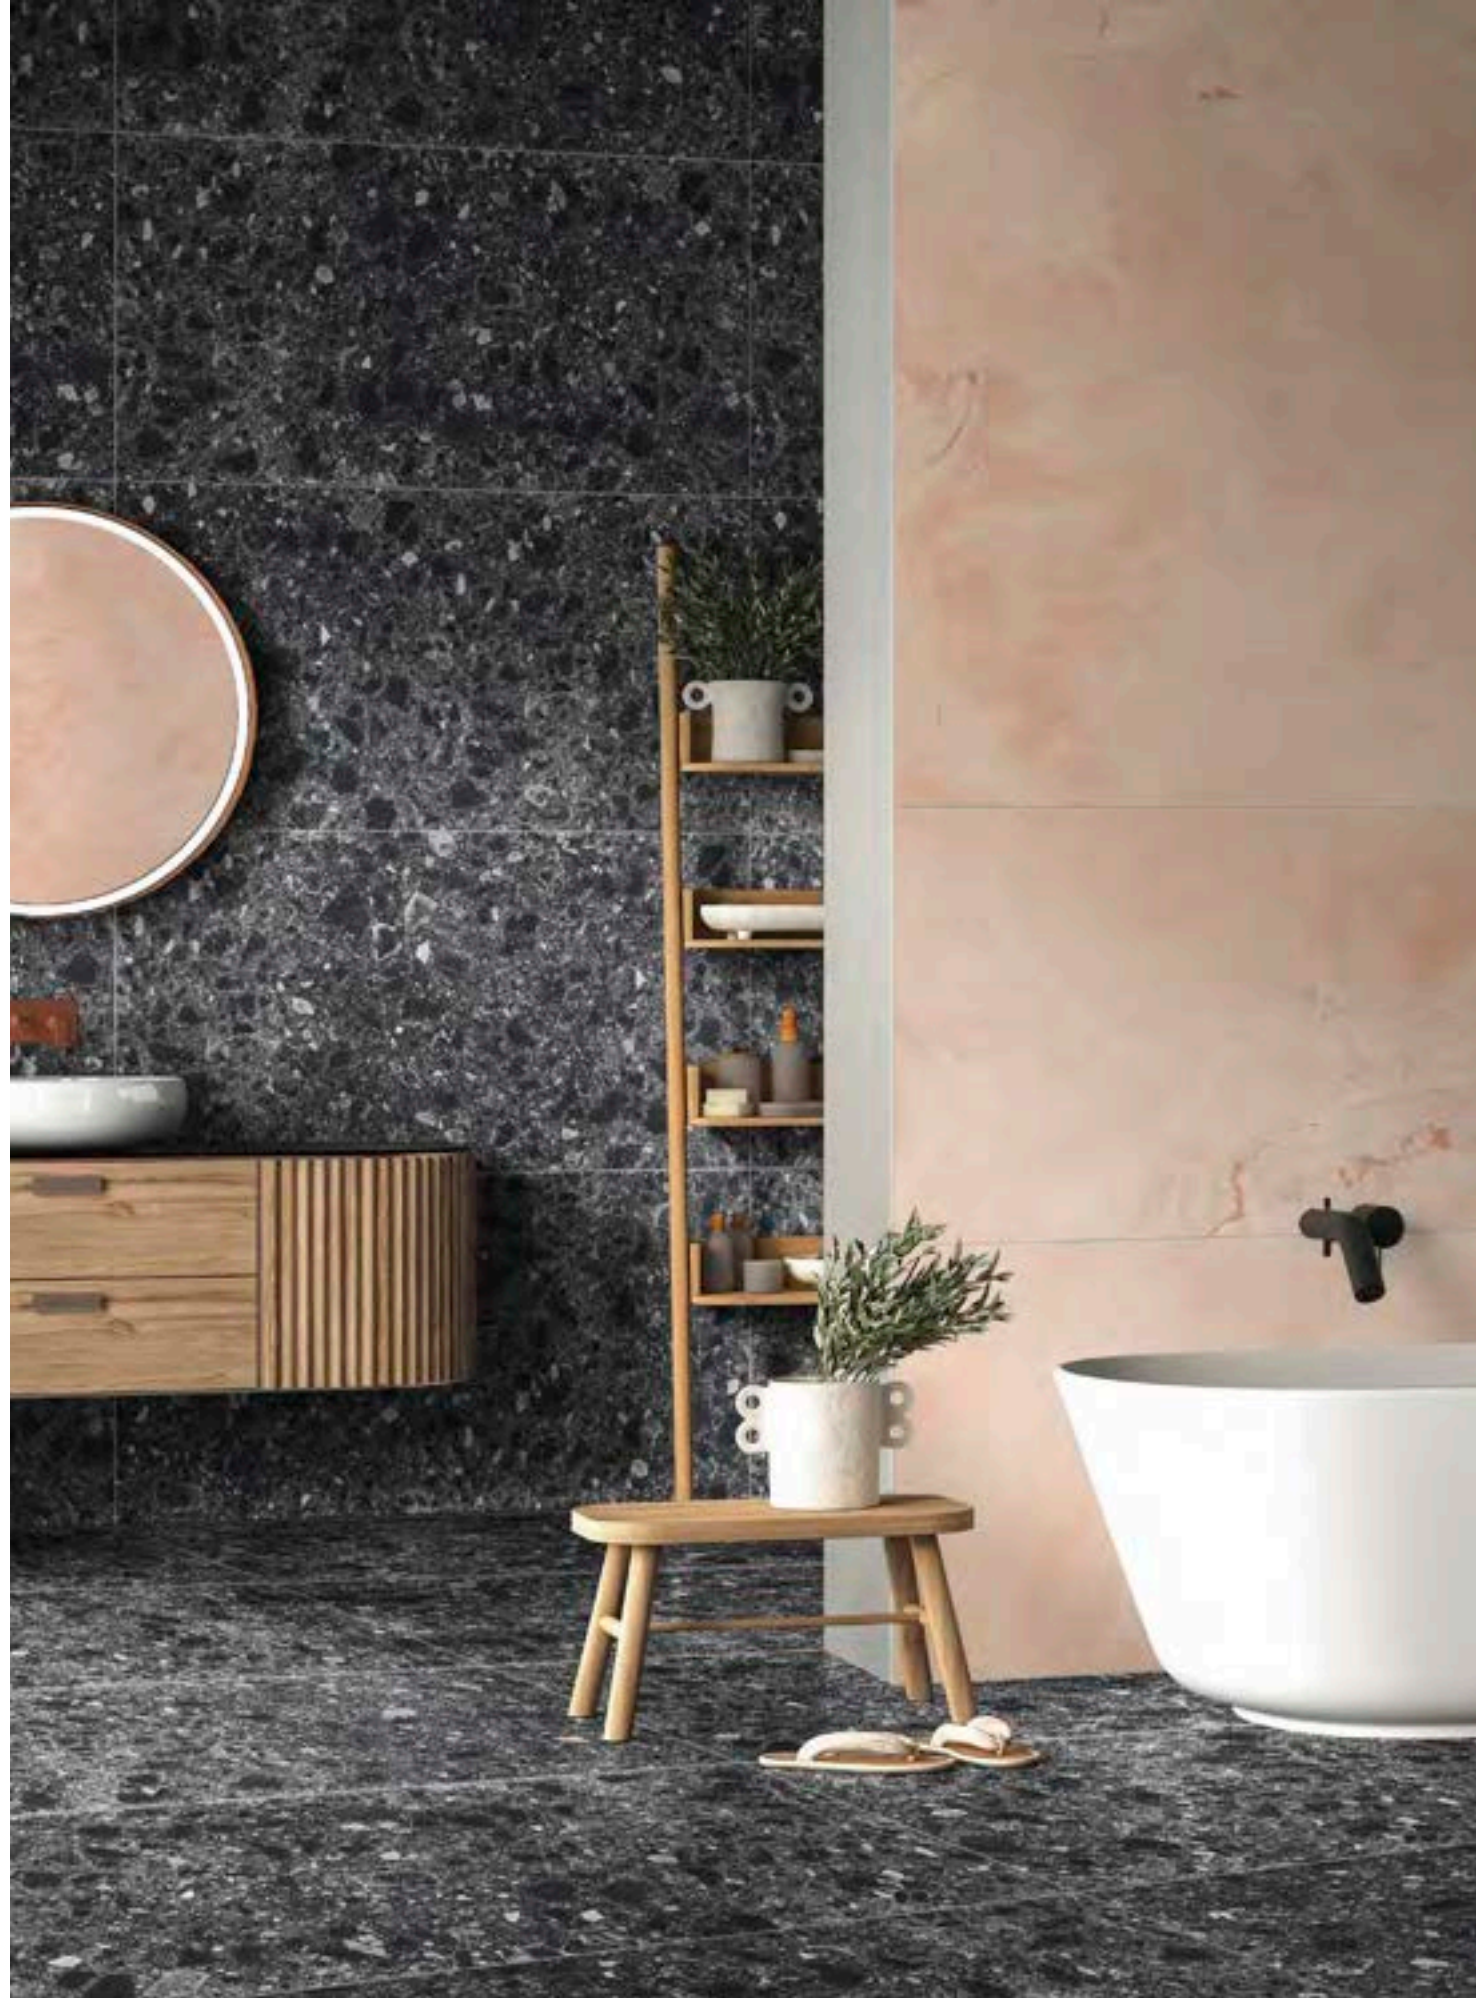

FLOOR **CEPPO DI GRÉ** | WHITE 30x60 - 12"x24"

FLOOR **CEPPO DI GRÉ** | CARBON 60x60 - 24"x24"

CEPPO DI GRÉ

FLOOR WALL **CEPPO DI GRÉ** | CARBON 60x120 - 24"x48"

WALL **PRESTIGE** | ONICE PINK 60x120 - 24"x48"