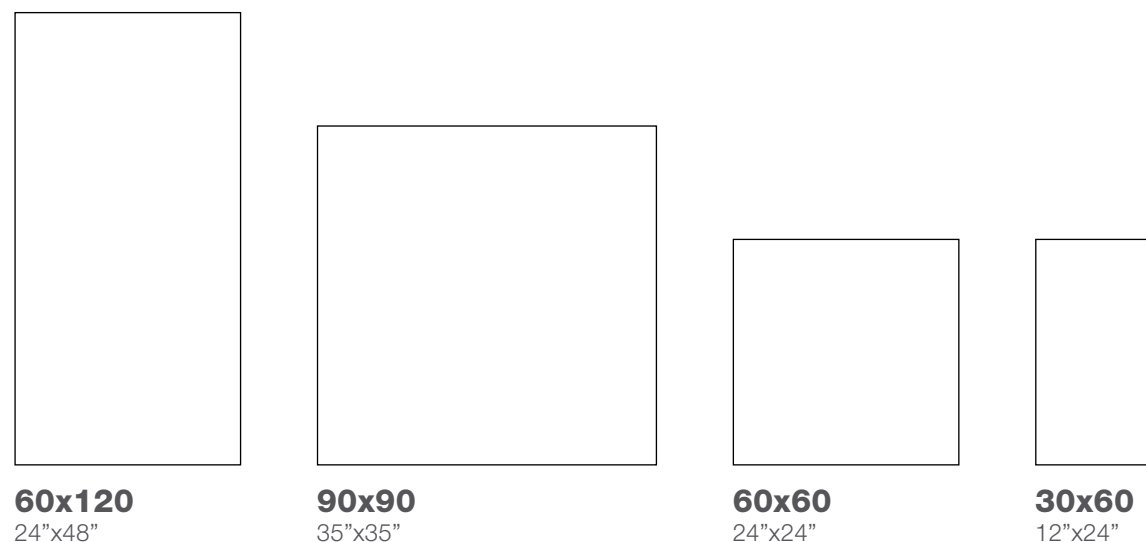

60x120
24"x48"

90x90
35"x35"

60x60
24"x24"

30x60
12"x24"

BATTISCOPIA
SKIRTING

6,5x120
3"x48"

7,3x90
3"x36"

7,3x60
3"x24"