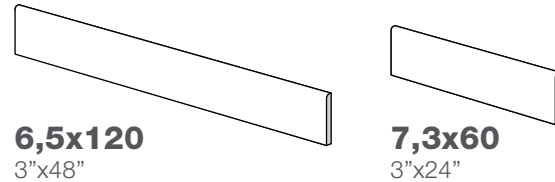

60x60
24"x24"

R10 R11

30x60
12"x24"

R10 R11

30x30
12"x12"

R10 R11

BATTISCOPA SKIRTING

6,5x120
3"x48"