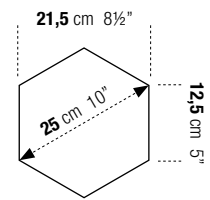

RECYCLE

GRES PORCELLANATO
PORCELAIN STONEWARE

ESAGONA
HEXAGON