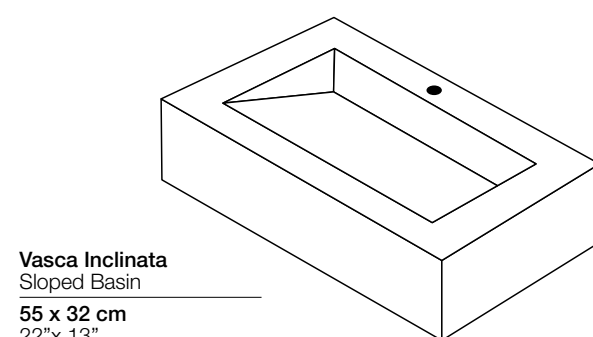

MODELLI VASCA BASINS MODELS

Vasca Inclinata
Sloped Basin
55 x 32 cm
22"x 13"