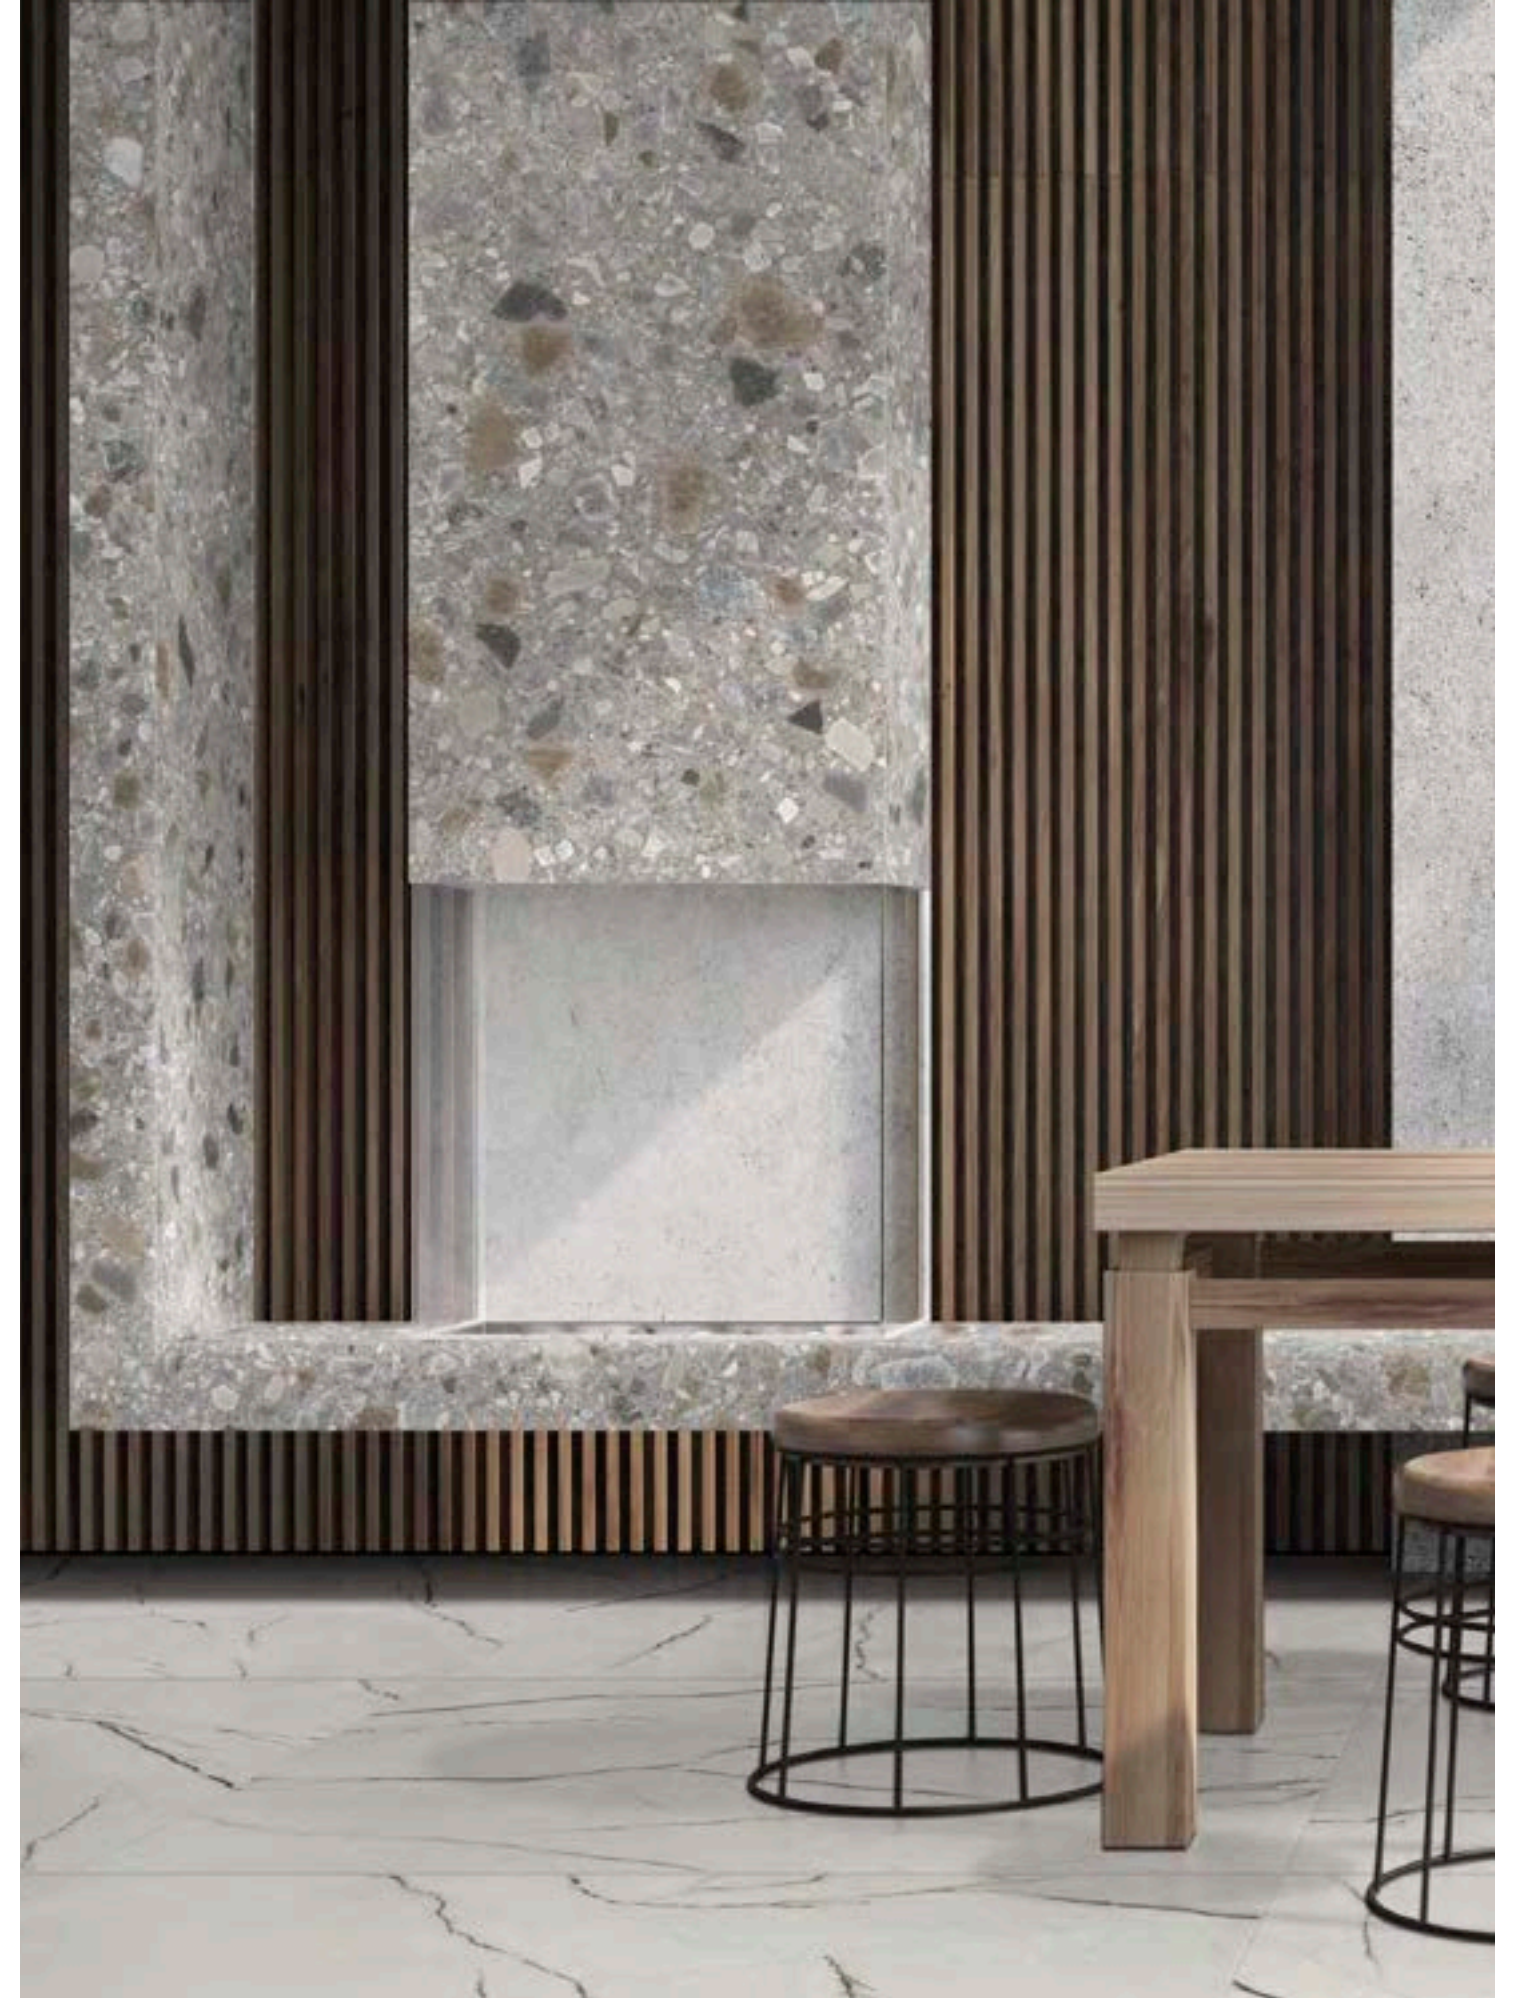

FIREPLACE **CEPPO DI GRÉ** | CORAL 60x120 - 24"x48"

FLOOR **PRESTIGE** | VENDOME PEARL 120x120 | 48"x48"

CEPPO DI GRÉ

FLOOR **CEPPO DI GRÉ** | GREY 60x120 | 24"x48"

FLOOR **CEPPO DI GRÉ** | NATURAL 60x120 | 24"x48"