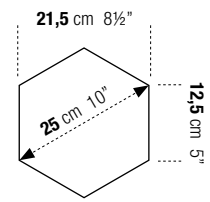

ESSENCE

GRES PORCELLANATO
PORCELAIN STONEWARE

ESAGONA
HEXAGON