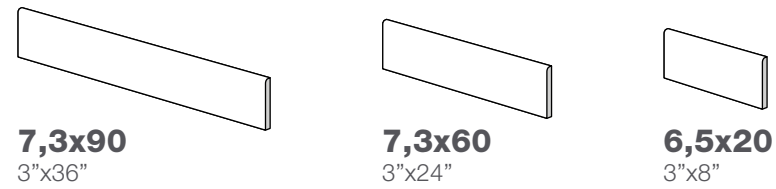

BATTISCOPA SKIRTING