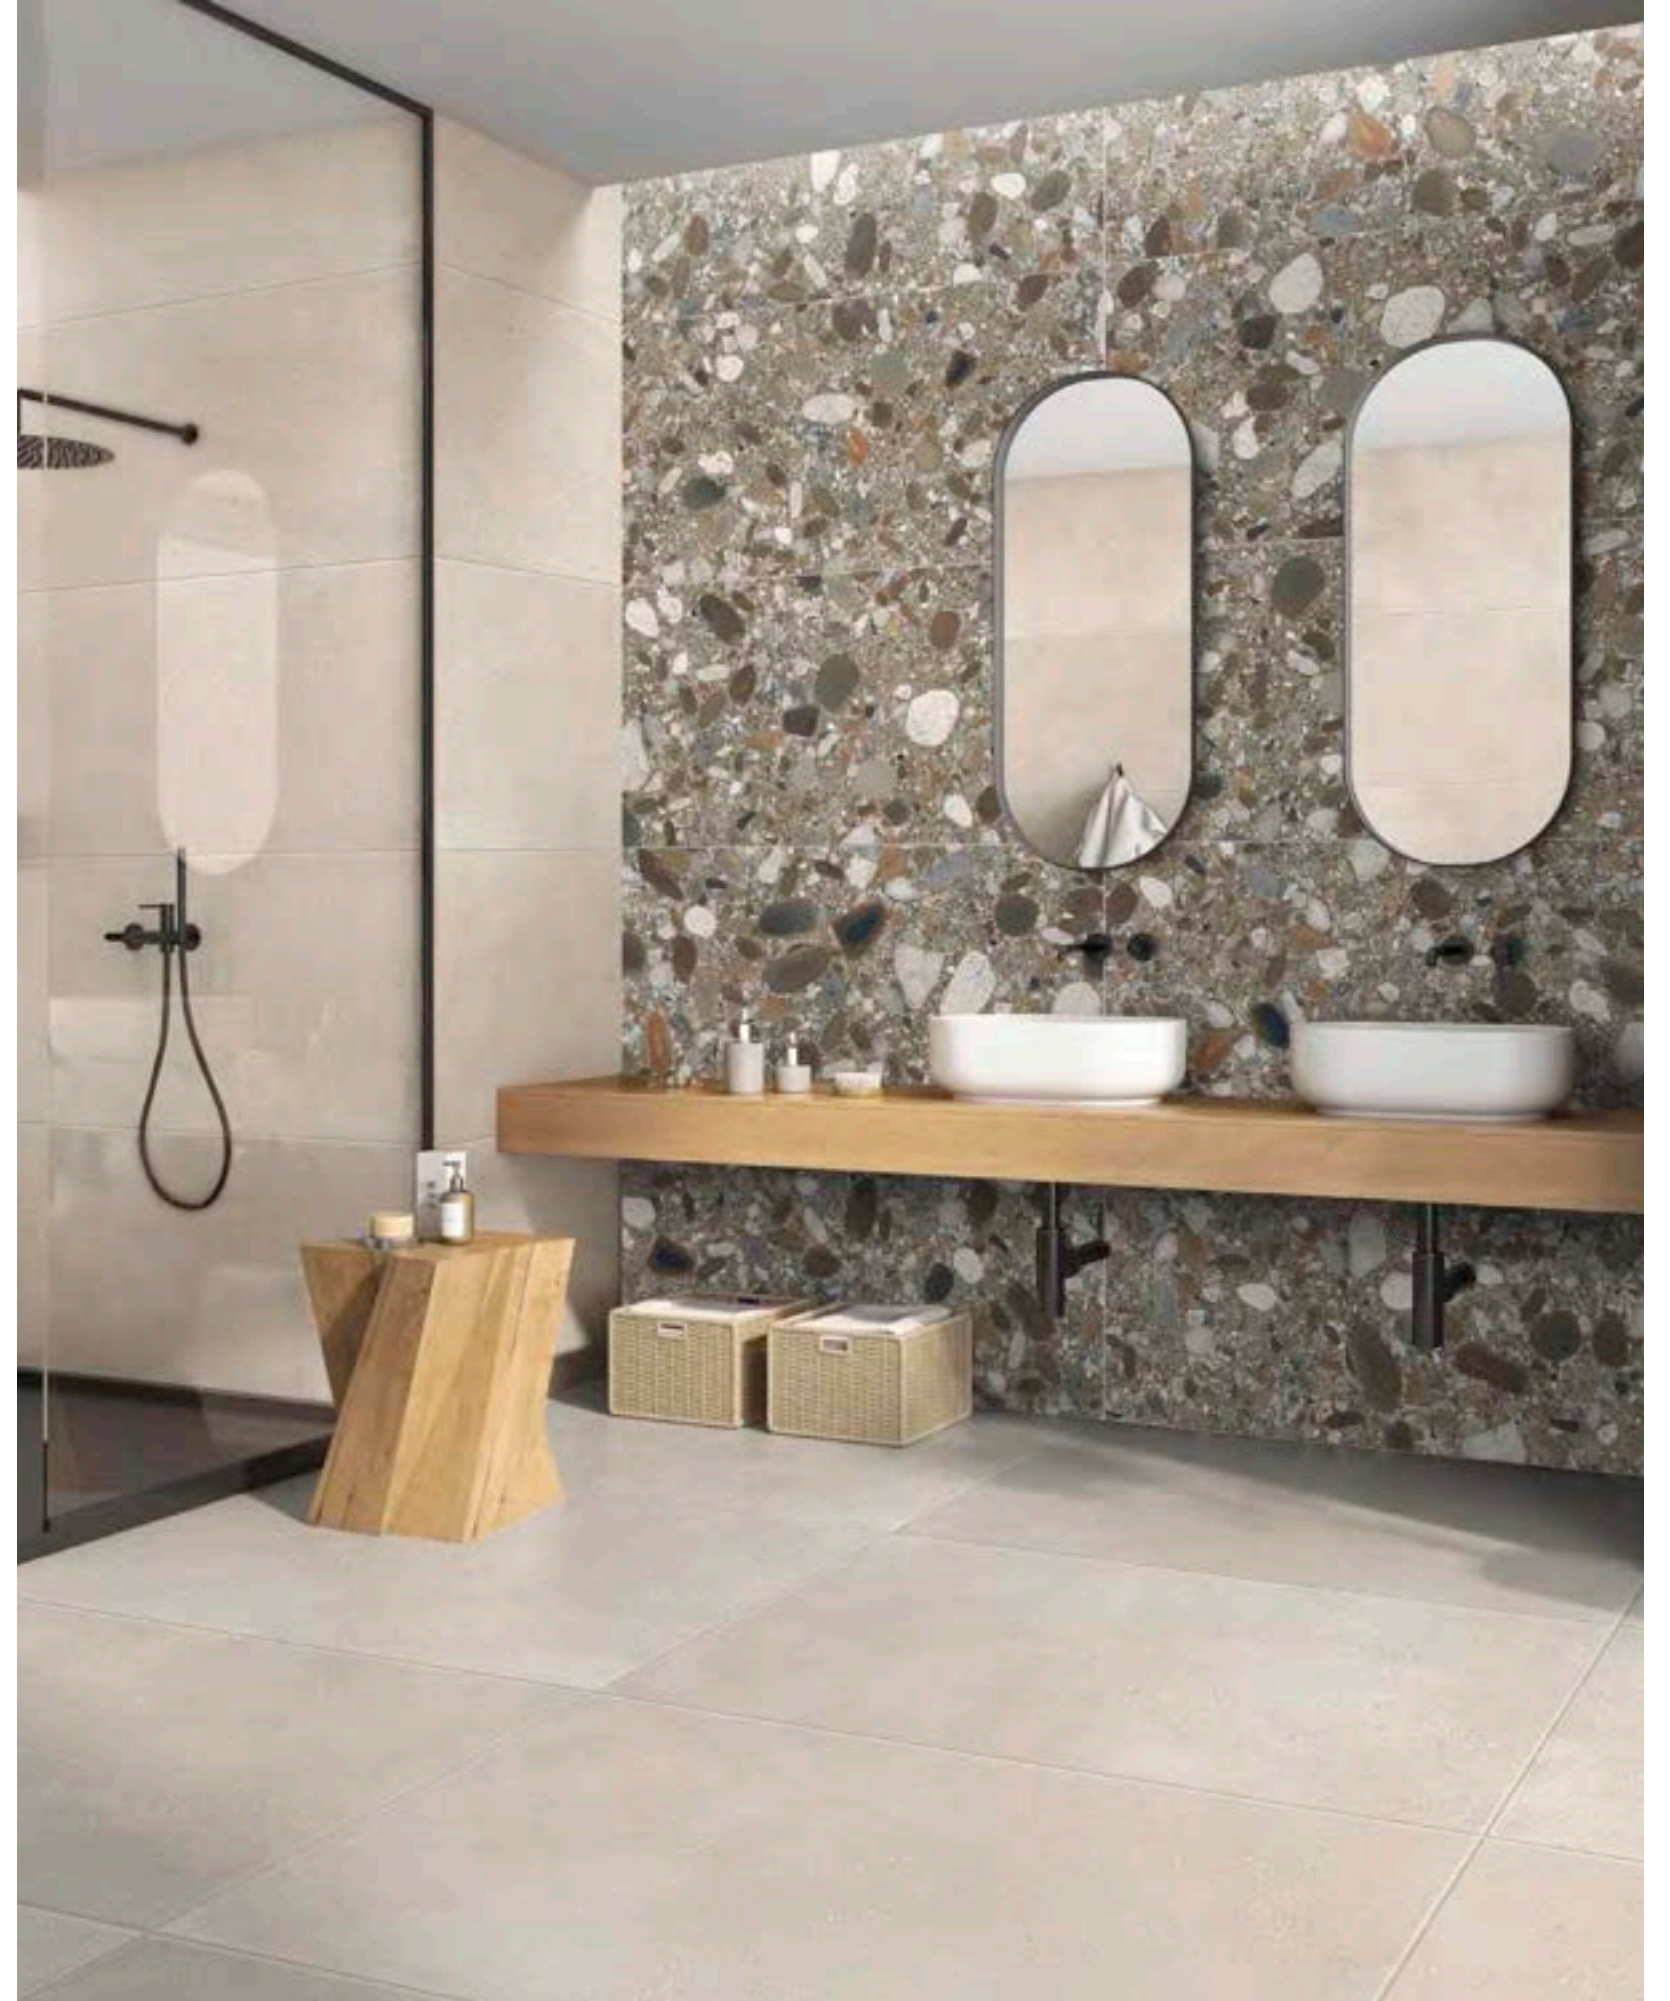

I COCCI

WALL **FLAKES** | WHITE 60x120 - 24"x48"
FLOOR **I COCCI** | BRECCIA BLUE 90x90 - 36"x36"

WALL **I COCCI** | BRECCIA NATURAL 60x120 - 24"x48"
WALL FLOOR **ESSENCE** | MATERIA COLONIAL 60x120 - 24"x48"