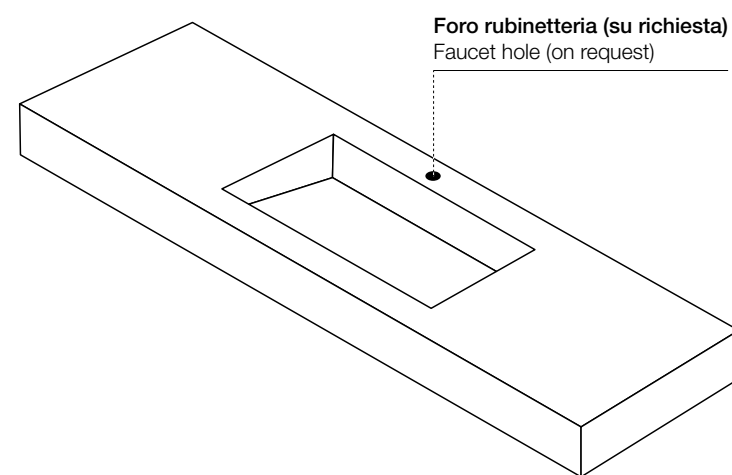

FLOOR **AMARCORD** | SOLE 20,5x20,5 - 8"x8"

FLOOR **AMARCORD** | FIORI 20,5x20,5 - 8"x8"

FLOOR **AMARCORD** | VIMINI 20,5x20,5 - 8"x8"

ARREDO BAGNO BATHROOM FURNITURE

LAVABI SINKS

Lunghezza personalizzabile
Customisable length