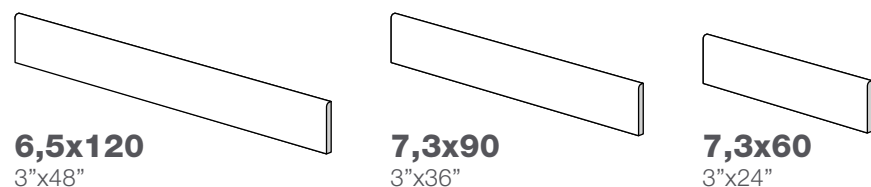

BATTISCOPIA
SKIRTING

6,5x120
3"x48"

7,3x90
3"x36"

7,3x60
3"x24"

MOSAICI SU RETE
MESH-MOUNTED MOSAIC

120x30 (120x3,5)
48"x12" (48"x1")

Mosaico Tapparella | Stripes Mosaic | Disponibile in tutti i colori | Available in all colors