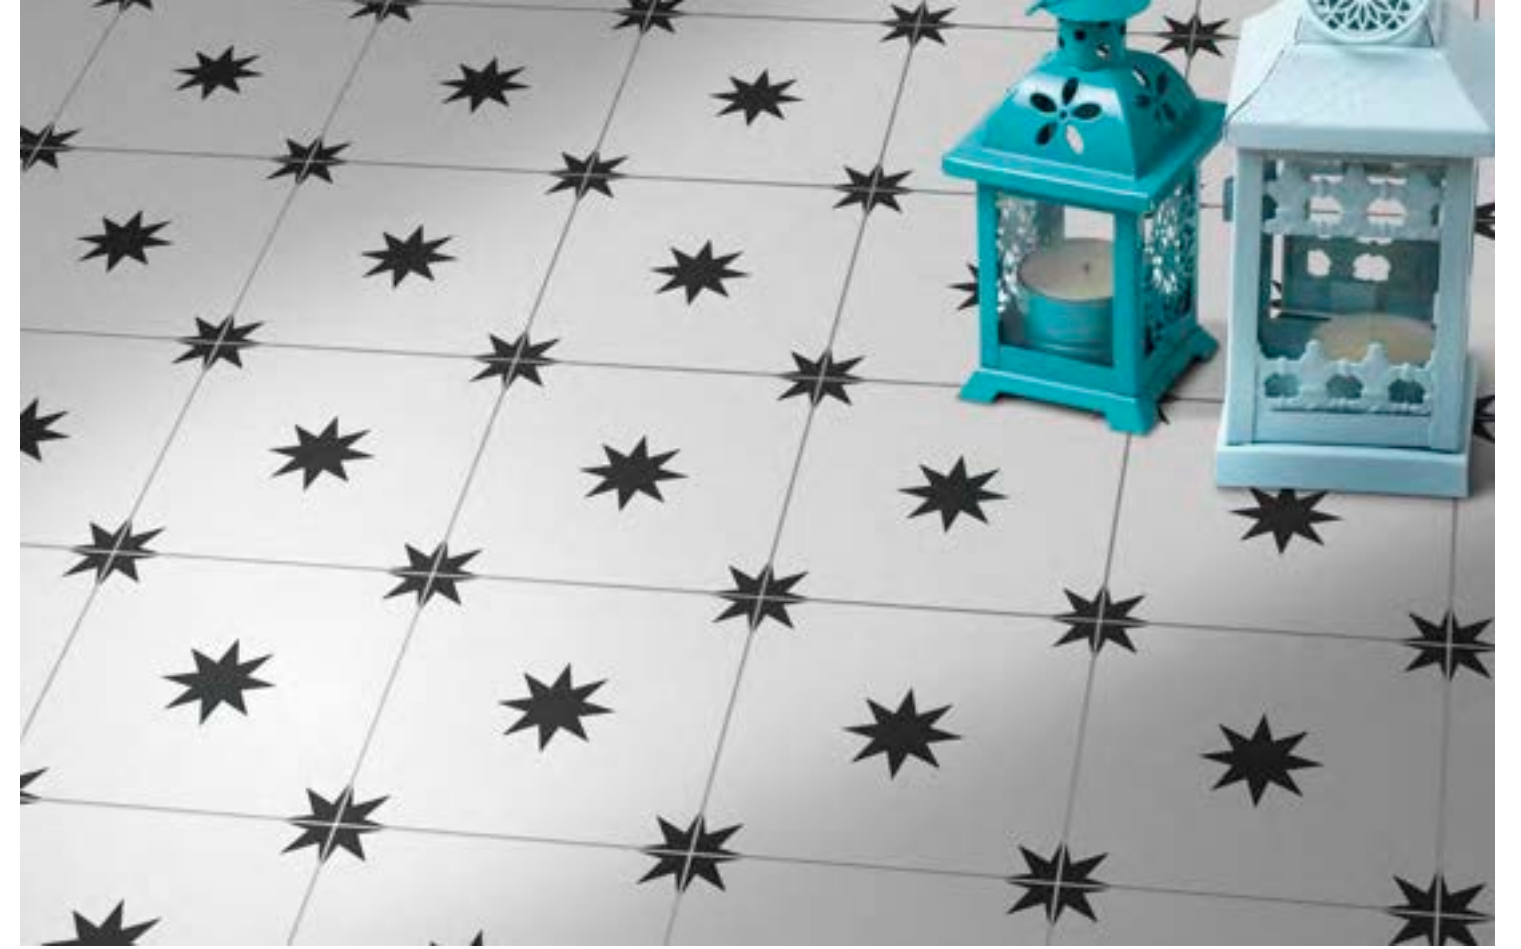

KALEIDOS

GARDEN

LIBERTY

KING

BLACK & WHITE

FLOOR BLACK & WHITE | PERSIAN 20x20 - 8"x8"

FLOOR BLACK & WHITE | ORION 20x20 - 8"x8"

FLOOR BLACK & WHITE | ANDROMEDA 20x20 - 8"x8"