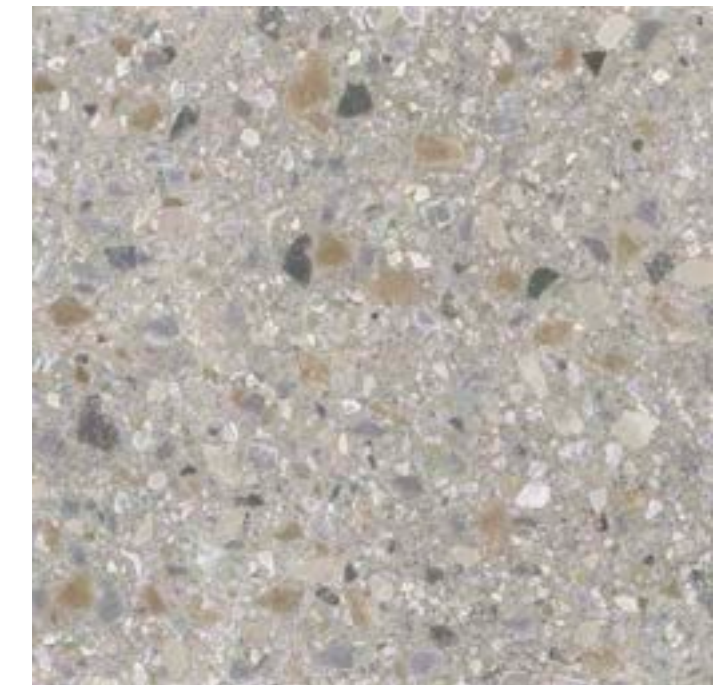

CEPPO DI GRÉ

GRES PORCELLANATO RETTIFICATO COLORATO IN MASSA
RECTIFIED COLOURED BODY PORCELAIN STONEWARE

60x120
24"x48"

R10 R11

60x60
24"x24"

R10 R11

30x60
12"x24"

R10 R11

30x30
12"x12"

R10 R11

BATTISCOPA SKIRTING

6,5x120
3"x48"

7,3x60
3"x24"

MOSAICI SU RETE MESH-MOUNTED MOSAIC

120x30 (120x3,5)
48"x12" (48"x1")

Mosaico Tapparella
Stripes Mosaic

Disponibile in tutti i colori
Available in all colors

30x30 (4,8x4,8)
12"x12" (2"x2")

Disponibile in tutti i colori
Available in all colors

IMBALLI PACKAGING								DIGITAL PRINT			
		formati sizes	spessore (mm) thickness (mm)	pz pcs	m² sqm	kg	sc box		m² sqm	kg	numero grafiche number of graphics
60x120 24"x48"	10		2	1,44	29,60	32	46,08	950	10		
60x60 24"x24"			3	1,08	22,20	40	43,20	890	20		
30x60 12"x24"			6	1,08	22,20	40	43,20	890	40		
30x30 12"x12"			6	0,54	11,07	96	51,84	1.065	80		
mosaici mosaics											
120x30 48"x12" Mosaico Tapparella | Stripes Mosaic	10		3	1,08	23,80	-	-	-	-		
30x30 12"x12"			6	0,54	11,90	-	-	-	-		
battiscopa skirting											
6,5x120 3"x48"	-		6	-	12,00	-	-	-	-		
7,3x60 3"x24"	-		15	-	15,50	-	-	-	-		

CORAL