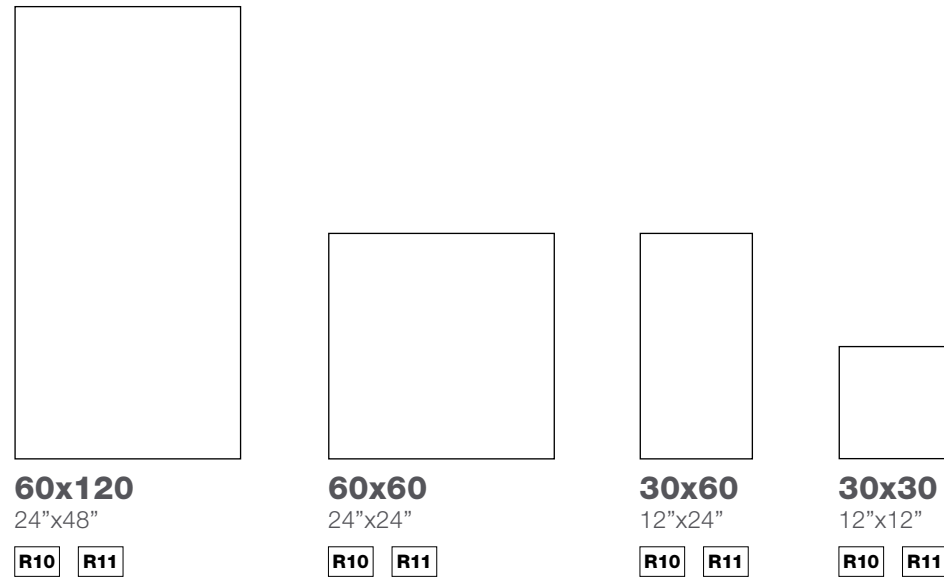

CEPPO DI GRÉ

GRES PORCELLANATO RETTIFICATO COLORATO IN MASSA
RECTIFIED COLOURED BODY PORCELAIN STONEWARE