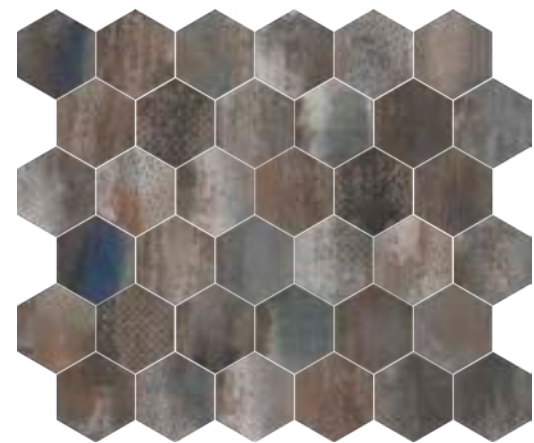

MULTICOLOR
MULTICOLOR MIX DECORI
MIX DECORS MULTICOLOR

ESAGONA HEXAGON

ESAGONA MULTICOLOR HEXAGON MULTICOLOR

36 varianti grafiche in scatole da **9** pezzi
misceati in modo casuale.

*36 graphic variations in boxes of 9 pieces,
randomly-mixed graphics inside each box.*