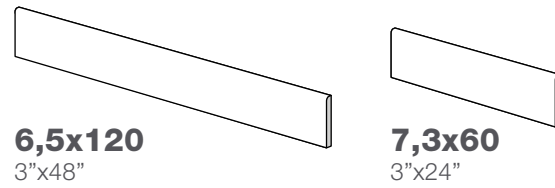

22x30
8"x12"

Mosaic Cube
BLACK / WHITE / SILVER

IMBALLI PACKAGING								
		pz pcs	m ² sqm	kg	sc box	m ² sqm	kg	
formati sizes	spessore (mm) thickness (mm)							numero grafiche number of graphics
60x120 24"x48"	10	2	1,44	29,60	32	46,08	950	9
90x90 35"x35"		2	1,62	33,30	20	32,40	670	24
60x60 24"x24"		3	1,08	22,20	40	43,20	890	18
30x60 12"x24"		6	1,08	22,20	40	43,20	890	36
mosaici mosaics								
120x30 48"x12" Mosaico Tapparella Stripes Mosaic	10	3	1,08	23,80	-	-	-	-
30x30 12"x12"		6	0,54	11,90	-	-	-	-
22x30 8"x12" Mosaic Cube		6	0,726	15,40	-	-	-	-
battiscopa skirting								
6,5x120 3"x48"	-	6	-	12,00	-	-	-	-
7,3x90 3"x36"	-	9	-	11,50	-	-	-	-
7,3x60 3"x24"	-	15	-	15,50	-	-	-	-

60x120
24"x48"

20x120
8"x48"

60x60
24"x24"

30x60
12"x24"

BATTISCOPIA SKIRTING

6,5x120
3"x48"

7,3x60
3"x24"

MULTICOLOR