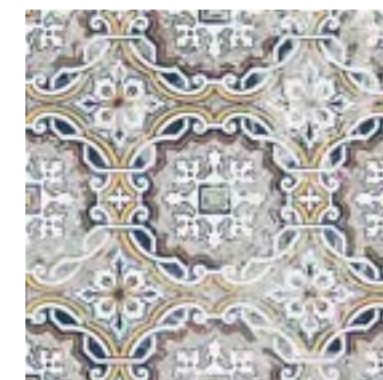

MYSTIQUE

GRES PORCELLANATO
PORCELAIN STONEWARE

GRIGIO

20,5x20,5
8"x8"

DECORI MIX MIX DECORS

90 varianti grafiche in scatole da 16 pezzi miscelati in modo casuale.

90 graphic variations in boxes of 16 pieces, randomly-mixed graphics inside each box.

BATTISCOPA SKIRTING

6,5x20,5
3"x8"

IMBALLI PACKAGING									
formati sizes	spessore (mm) thickness (mm)	pz pcs	m² sqm	kg	sc box	m² sqm	kg	numero grafiche number of pattern	
20,5x20,5 8"x8" GRIGIO	10	16	0,6725	13,85	48	32,28	665	54	
20,5x20,5 8"x8" DECORI SINGOLI | SINGLE DECORS	10	16	0,6725	13,85	48	32,28	665	10	
20,5x20,5 8"x8" DECORI MIX | MIX DECORS								90	
battiscopa skirting									
6,5x20,5 3"x8"	-	20	-	6,00	-	-	-	-	

ALMADA