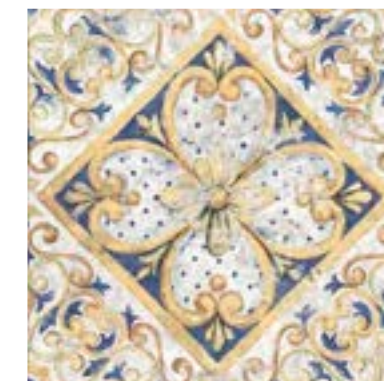

MYSTIQUE

GRES PORCELLANATO
PORCELAIN STONEWARE

GRIGIO

20,5x20,5
8"x8"

DECORI MIX MIX DECORS

90 varianti grafiche in scatole da 16 pezzi miscelati in modo casuale.

90 graphic variations in boxes of 16 pieces, randomly-mixed graphics inside each box.

BATTISCOPA SKIRTING

6,5x20,5
3"x8"

IMBALLI PACKAGING									
formati sizes	spessore (mm) thickness (mm)	pz pcs	m² sqm	kg	sc box	m² sqm	kg	numero grafiche number of pattern	
20,5x20,5 8"x8" GRIGIO	10	16	0,6725	13,85	48	32,28	665	54	
20,5x20,5 8"x8" DECORI SINGOLI | SINGLE DECORS	10	16	0,6725	13,85	48	32,28	665	10	
20,5x20,5 8"x8" DECORI MIX | MIX DECORS								90	
battiscopa skirting									
6,5x20,5 3"x8"	-	20	-	6,00	-	-	-	-	

COIMBRA