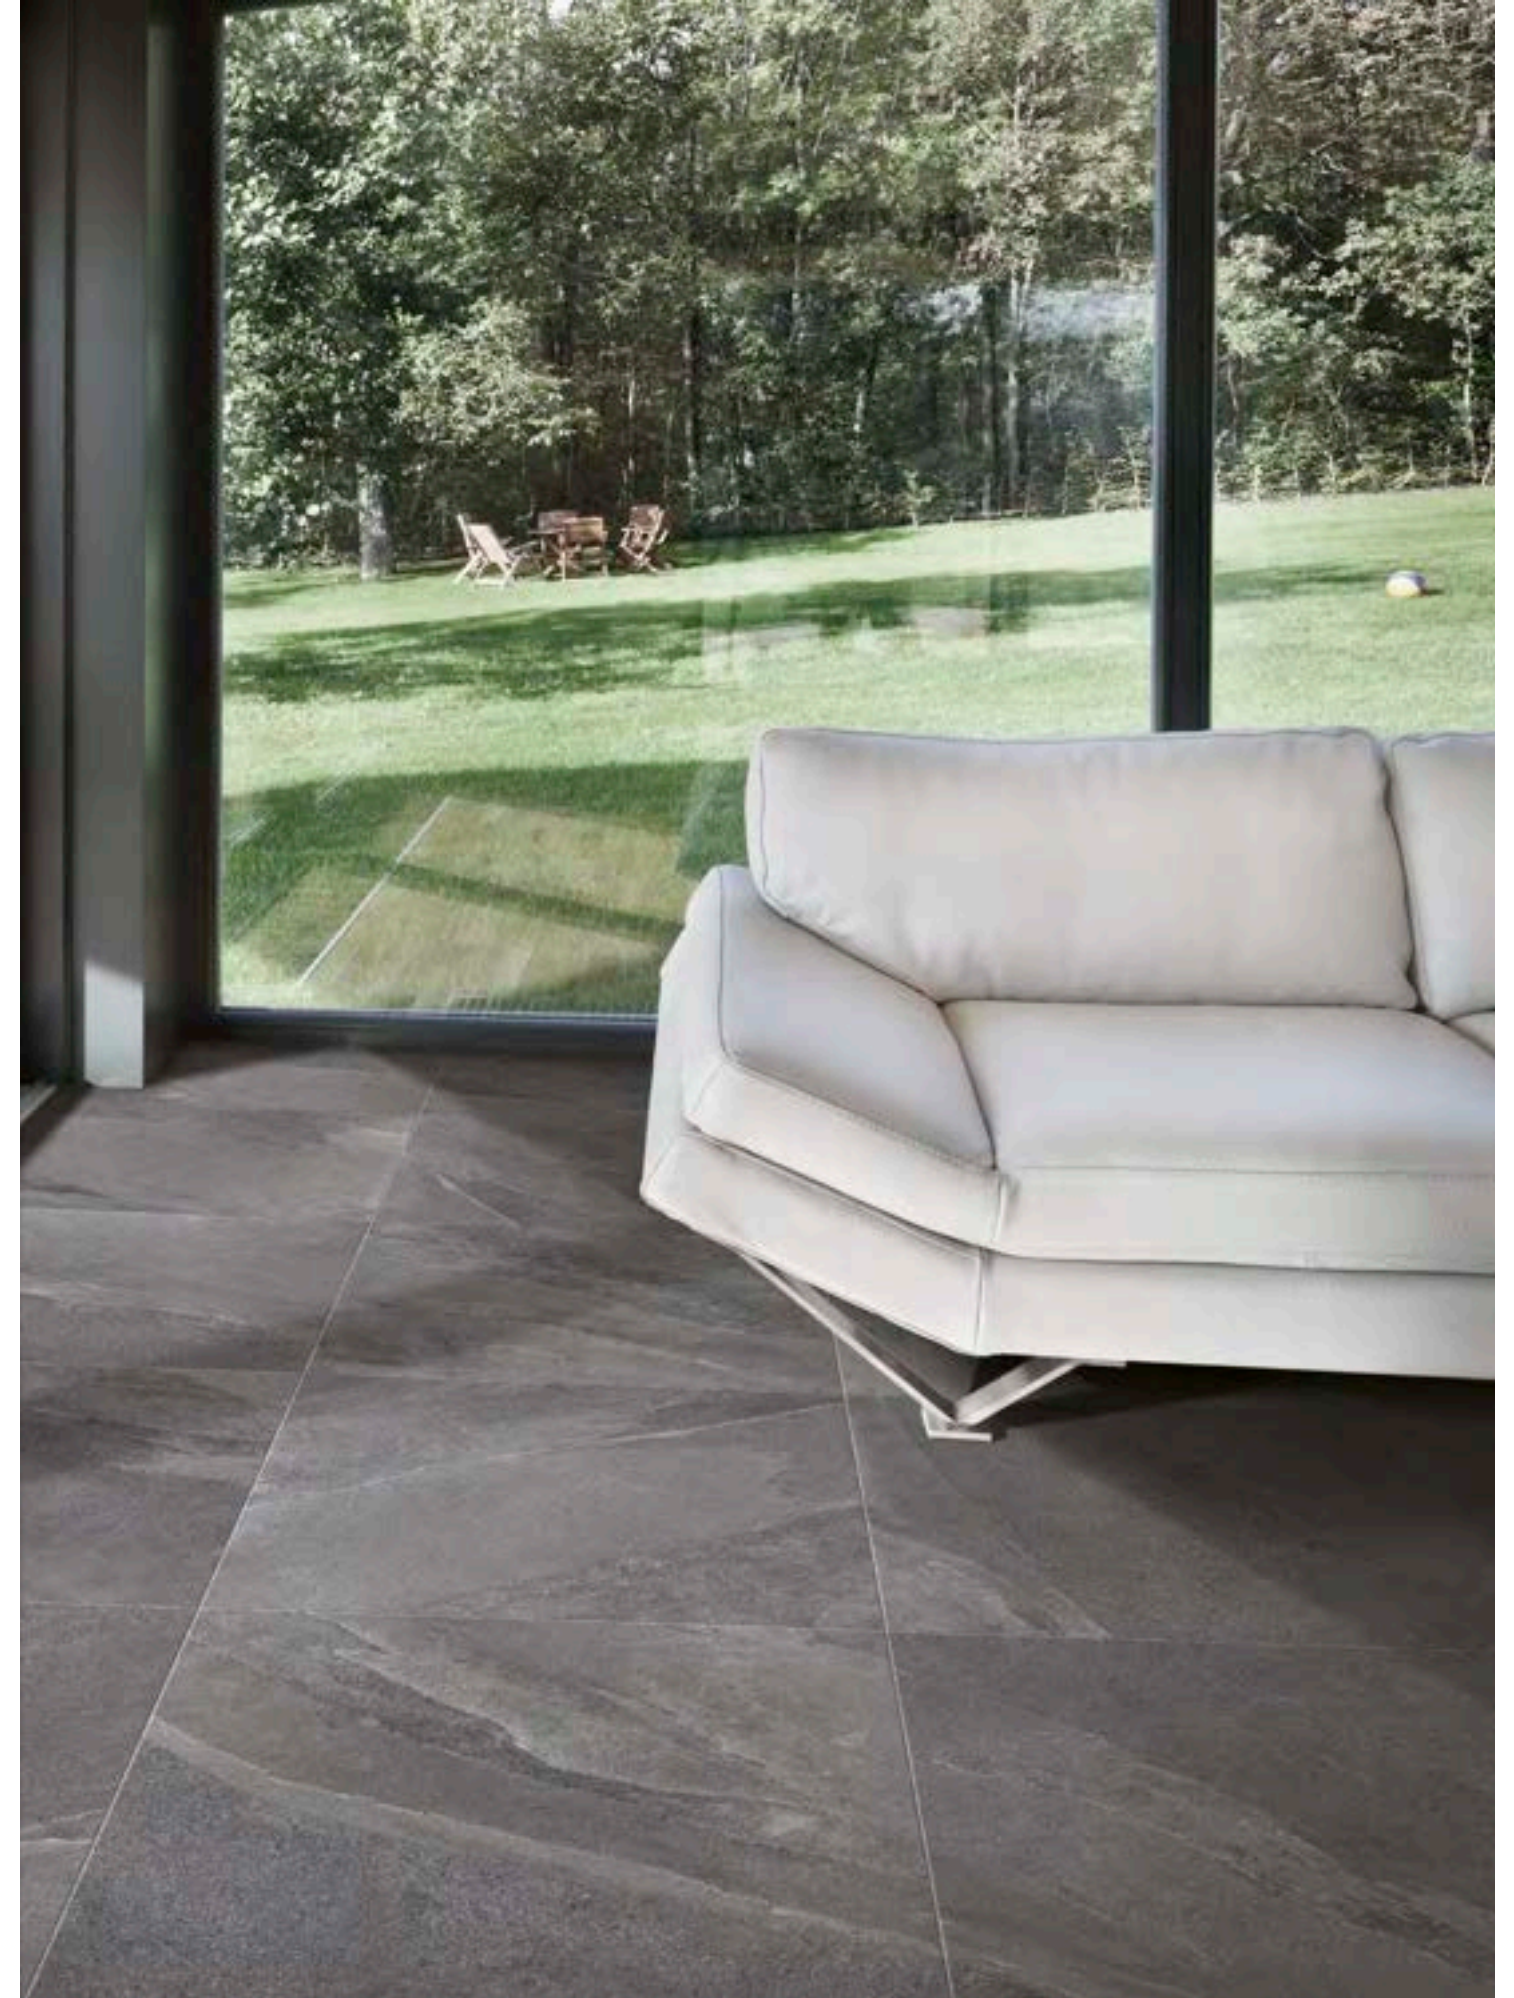

FLOOR **PIETRA LUNARE** | ANTRACITE 60x60 - 24"x24"