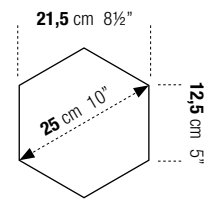

ESSENCE

GRES PORCELLANATO
PORCELAIN STONEWARE

ESAGONA
HEXAGON