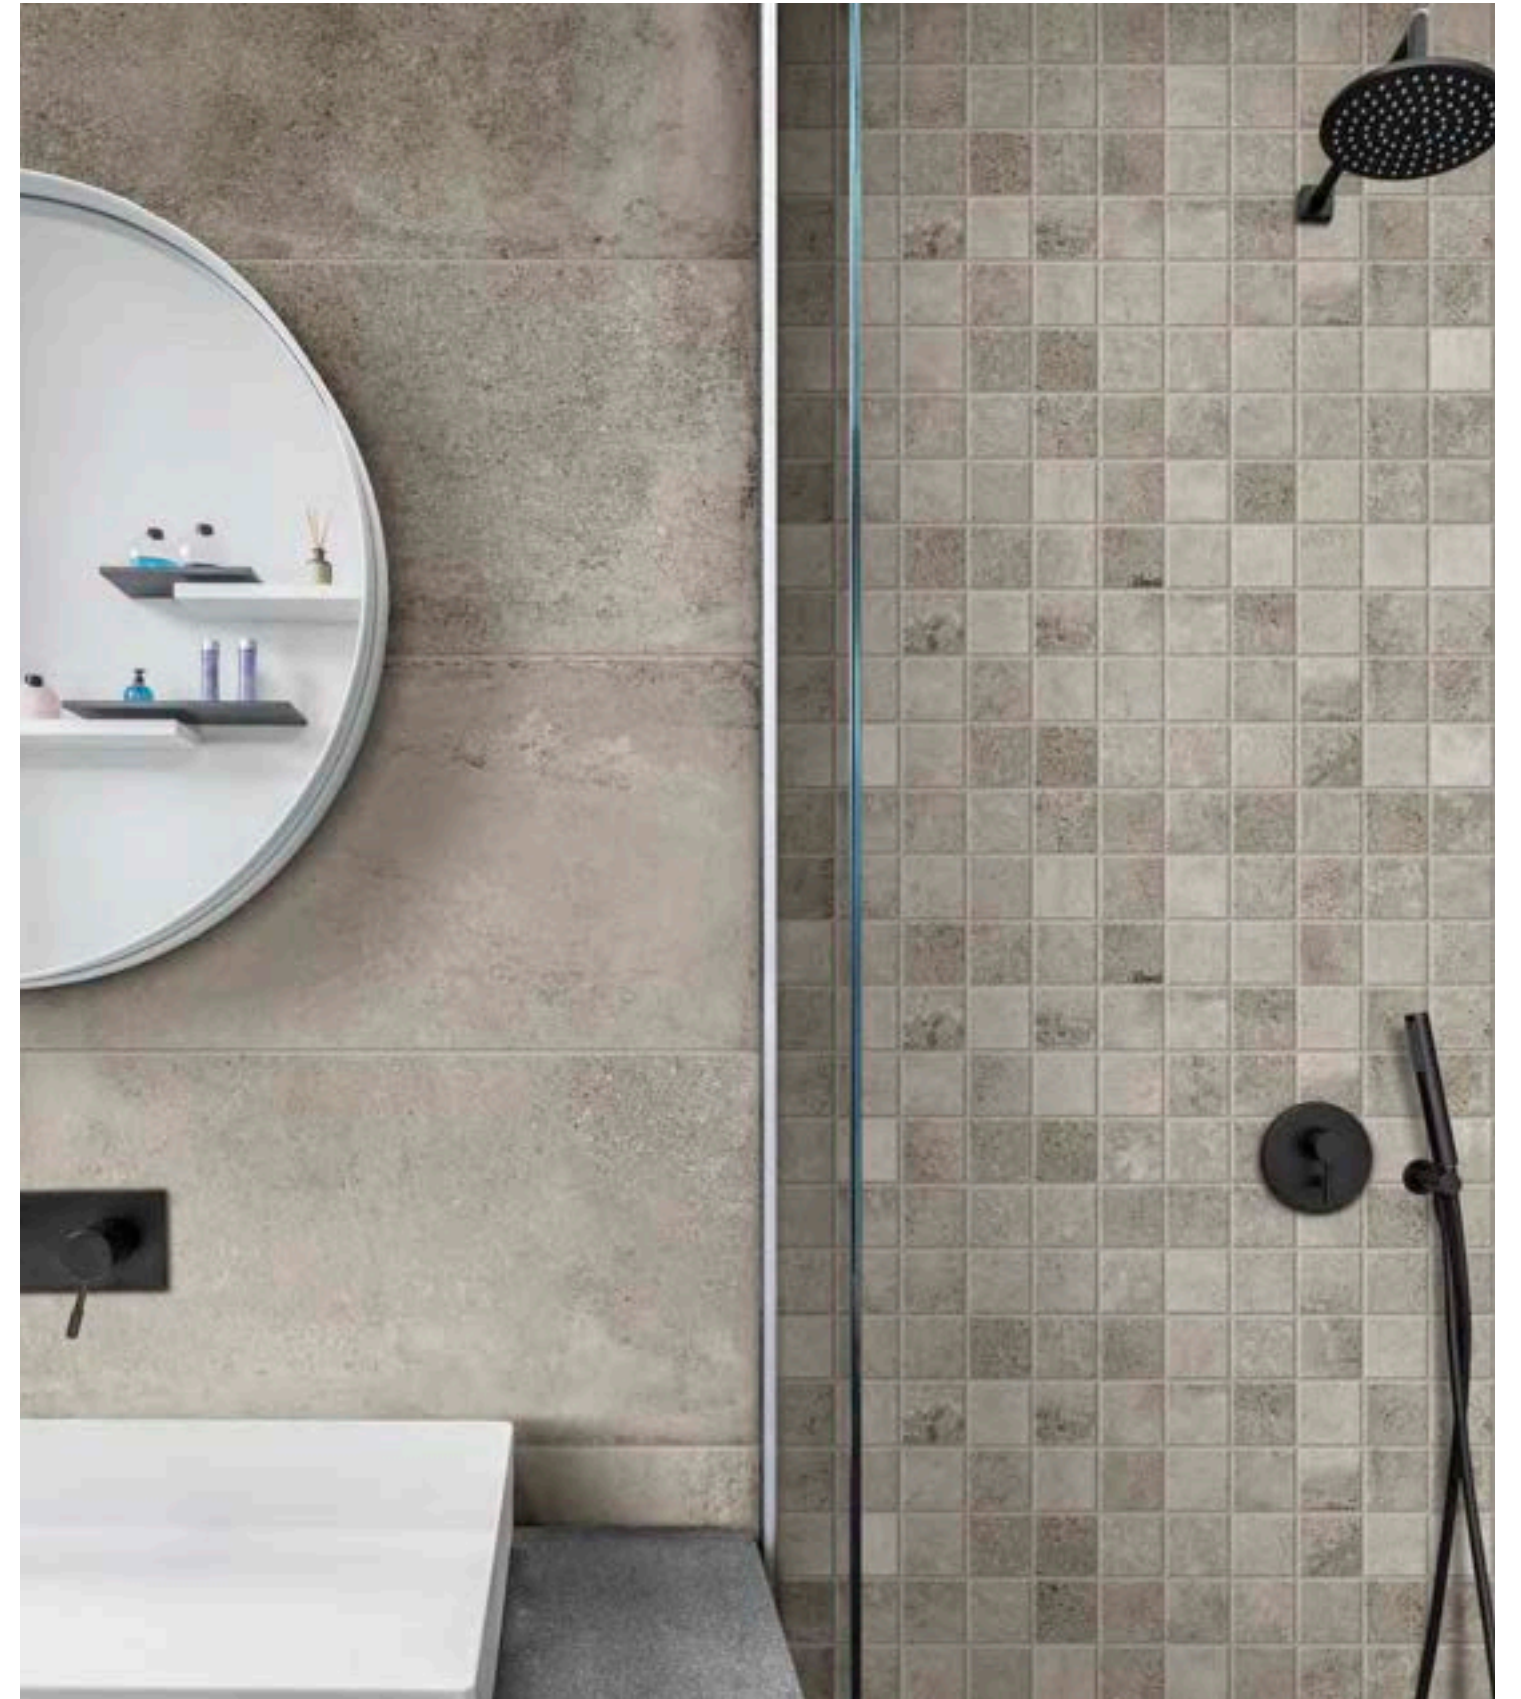

HERITAGE

FLOOR **HERITAGE** | MOON 60x60 - 24"x24"

INDOOR **HERITAGE** | SAND Posa multiformato - Multiformat Laying **R10**

OUTDOOR **HERITAGE** | SAND Posa multiformato - Multiformat Laying **R11**

WALL **HERITAGE** | EARTH 30x60 - 12"x24" | EARTH Mosaico 30x30 - Mosaic 12"x12"