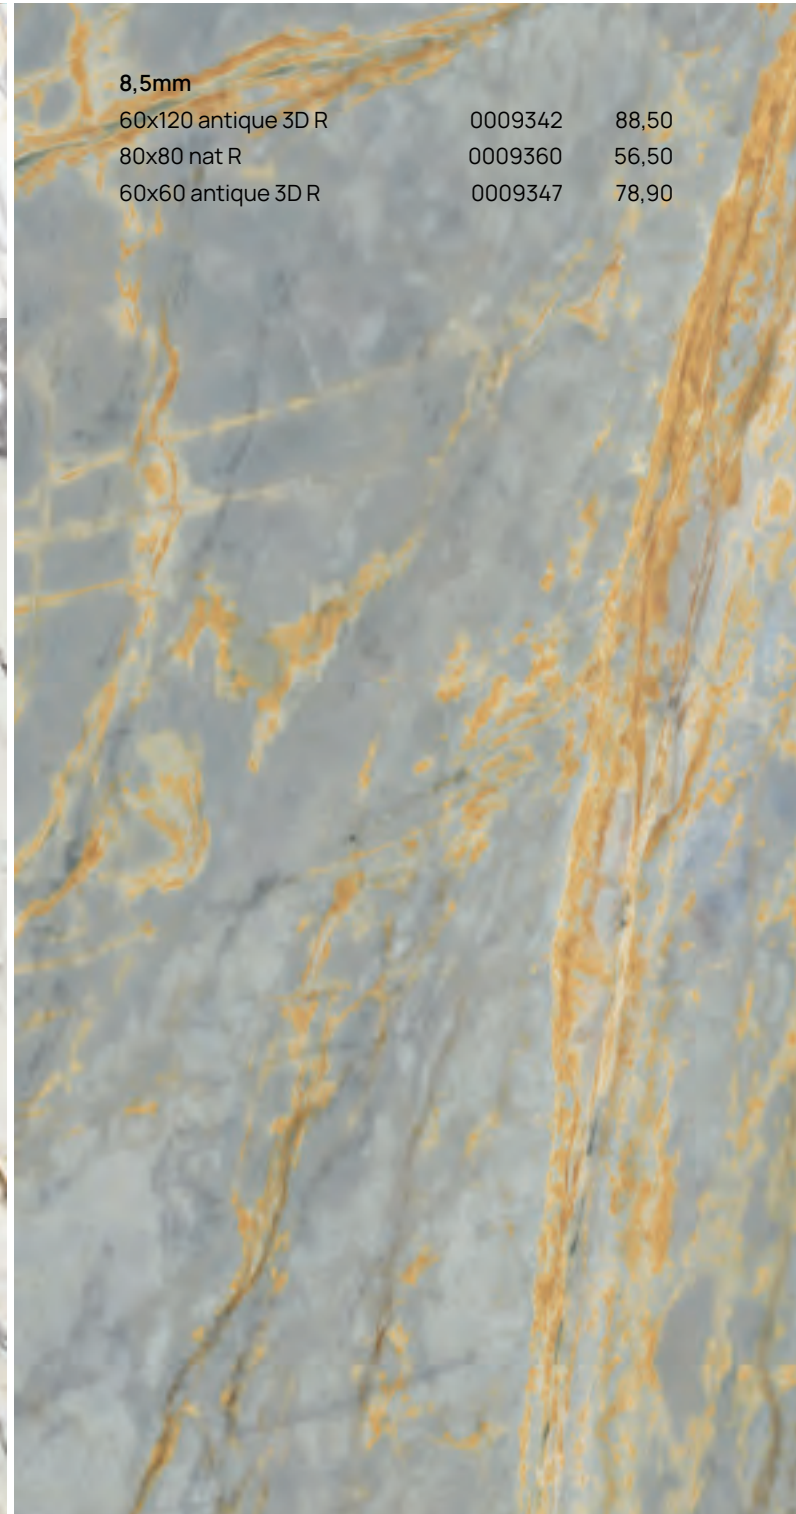

Grigio Etrusco