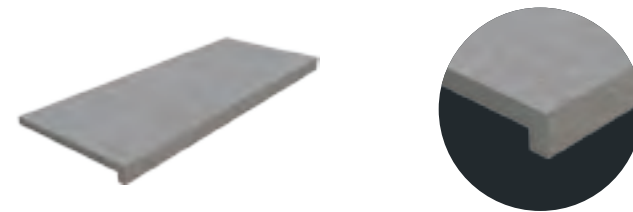

DECOR

- Boiserie
- Floralia

GRILLE

15x60 cm	194,50
15x80 cm	236,50
15x120 cm	290,50

L ELEMENT

15x80x5 cm	133,90
15x60x5 cm	102,50
15x120x5 cm	180,50

STEP EDGE

30x80 cm	97,90
30x60 cm	87,90
30x120 cm	148,50