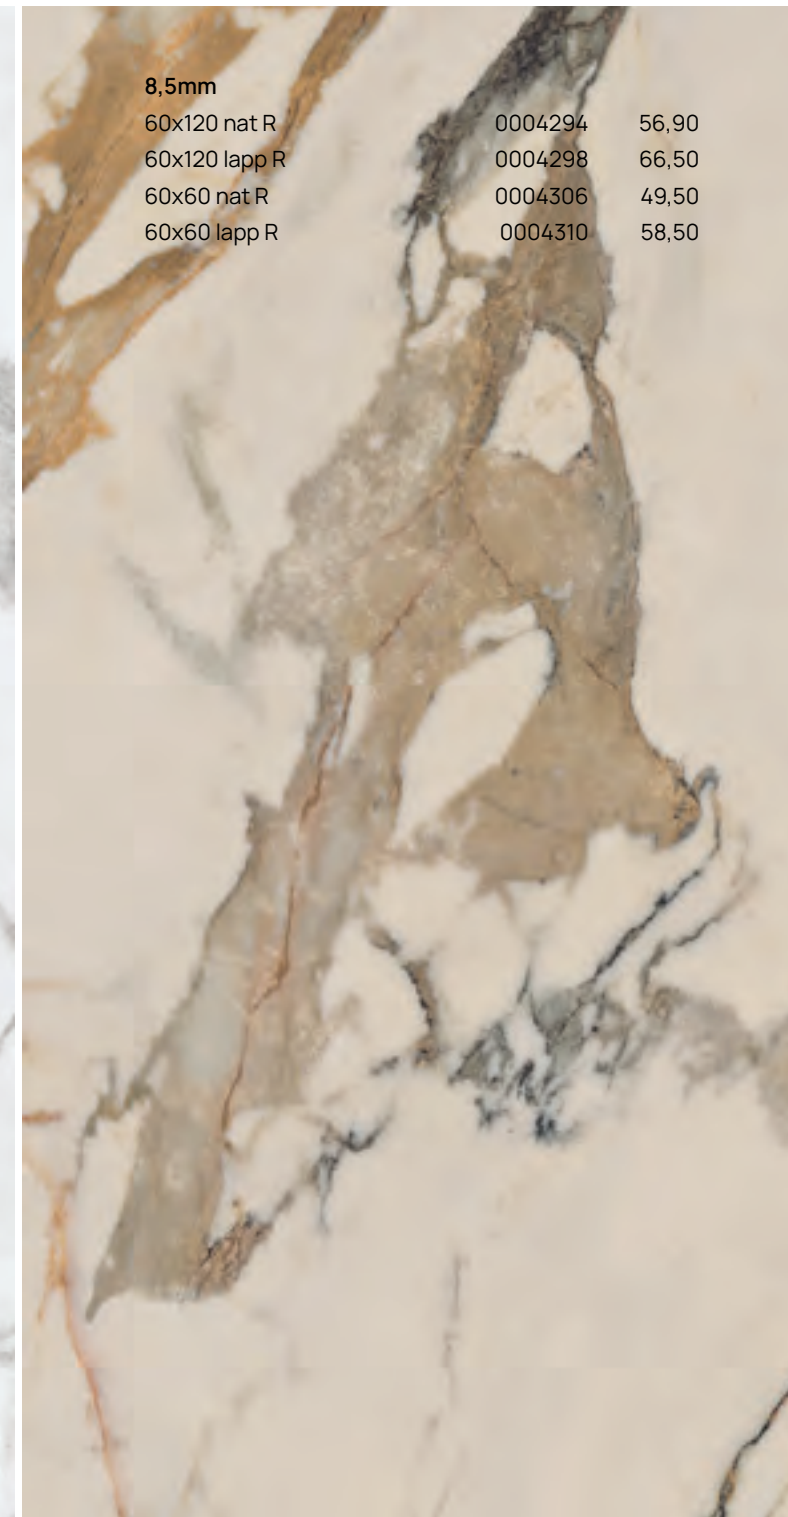

8,5mm		
60x120 nat R	0004294	56,90
60x120 lapp R	0004298	66,50
60x60 nat R	0004306	49,50
60x60 lapp R	0004310	58,50

INTERIORS

- Falaise
- Memento
- Salento
- Anima
- Futura
- Storm
- Mineral
- Dorica
- Nobile
- Epoque 21
- Epoque
- Camouflage
- Concrea Plain
- Ciment
- Pondichéry
- Canvas
- Diva
- Celtic
- Frame
- Luce
- Chrome
- Hermione
- Legend
- Bois

OUTDOOR Plein Air

- Falaise
- Memento
- Salento
- Beola
- Belgian Stone
- Futura
- Mineral
- Nimbus
- Storm
- Dorica
- Travertine
- Anima
- Camouflage
- Urban
- Warehouse
- Rayé
- Plank
- Hermione
- Legend

DECOR

- Boiserie
- Floralia

Certifications | Technical info