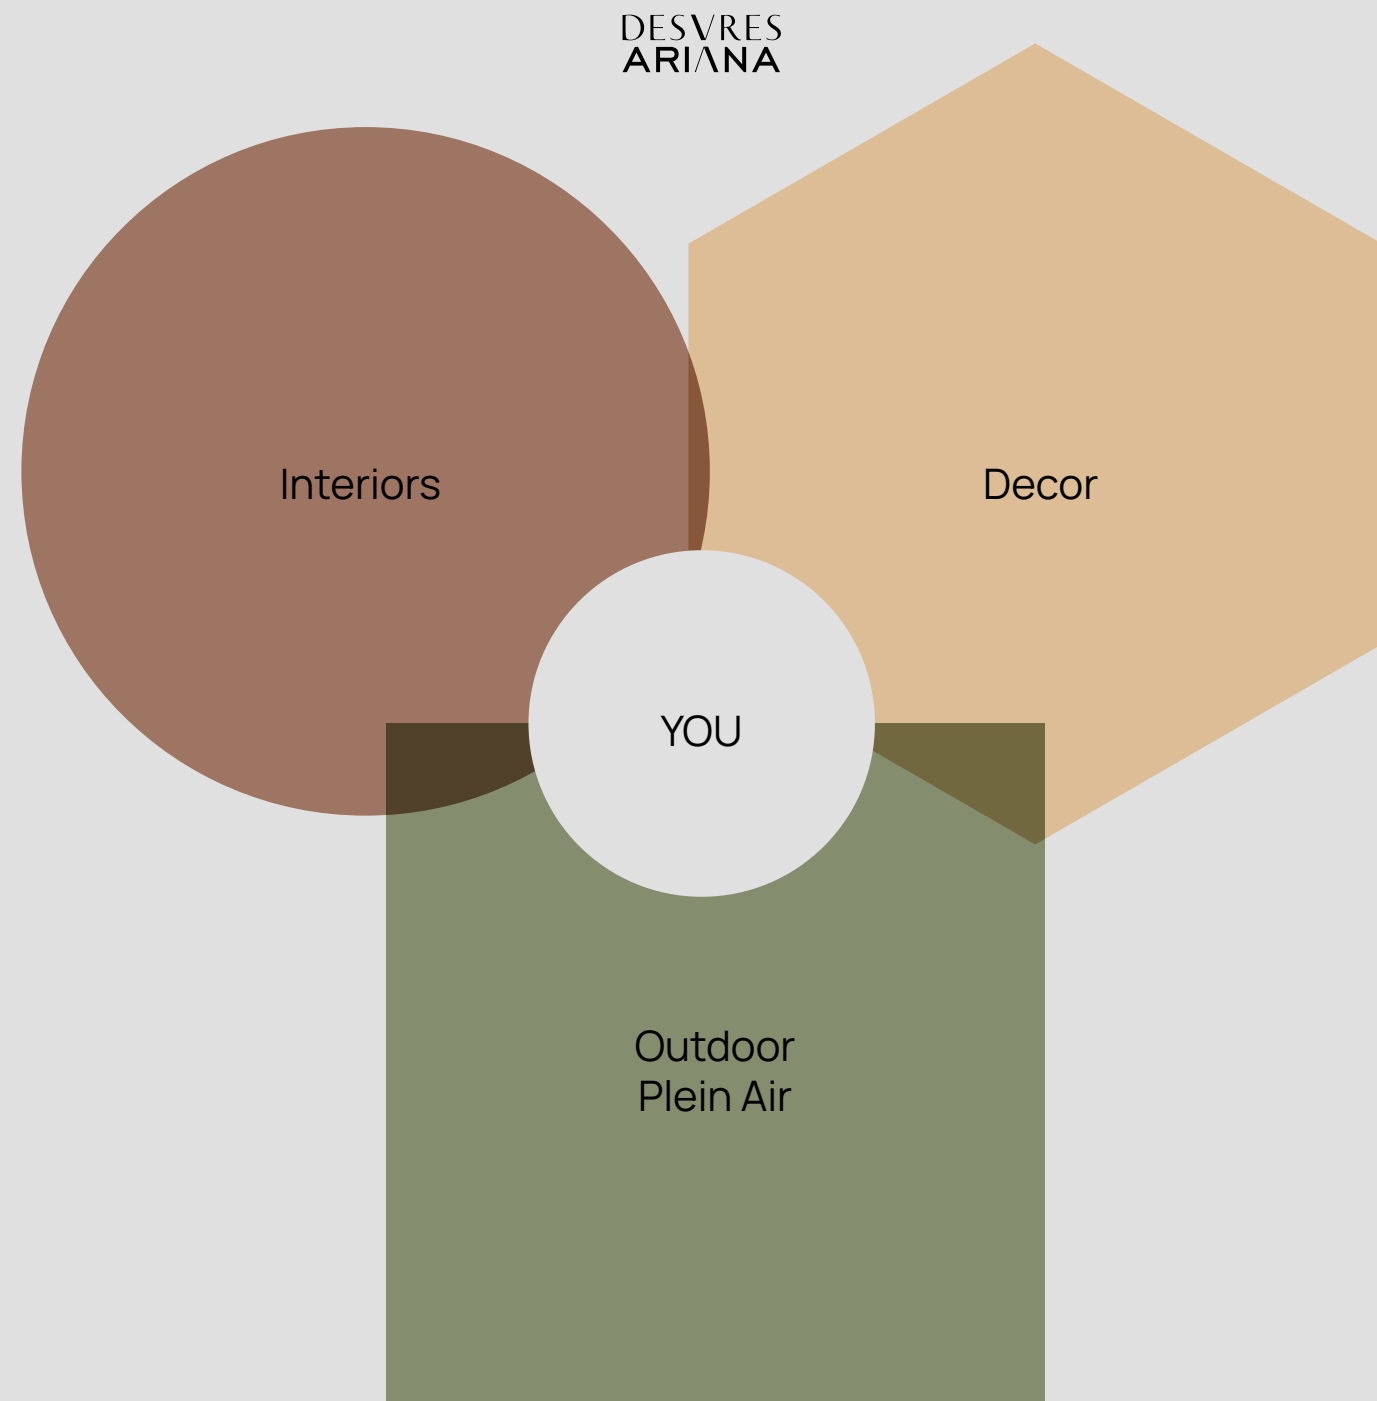

A versatile offer, to meet the needs of retailers and architects.

The Desvres Ariana collections are subdivided into four areas covering different types and intended uses:

Interiors the collection of surfaces for residential and commercial indoor settings;
Decor, articles that transform walls into all-over decorative surfaces;
Outdoor Plein Air, the programme of paving tiles specifically developed for outdoor locations.

Le collezioni Desvres Ariana sono suddivise in tre aree, differenziate per tipologia e destinazioni d'uso:
INTERIORS, la raccolta delle superfici destinate ad ambienti indoor residenziali e commerciali;
DECOR, gli articoli che trasformano le pareti in superfici decorative all-over;
OUTDOOR Plein Air, il programma di pavimenti studiati specificamente per gli ambienti esterni;

Les collections de Desvres Ariana sont réparties en quatre zones différenciées par type et domaines d'application:
INTERIORS, la collection de surfaces pour les environnements intérieurs résidentiels et commerciaux;
DECOR, qui comprend les articles chargés de transformer les murs en surfaces historiées;
OUTDOOR Plein Air, le programme de carreaux de sol spécifiquement conçus pour l'extérieur;

Die Kollektionen von Desvres Ariana sind in vier nach Fliesentyp und Zweckbestimmung differenzierte Themenbereiche unterteilt:
INTERIORS, die Kollektion von Oberflächen für Wohn- und Geschäftsräume;
DECOR, beinhaltet Produkte, mit denen Wände zu dekorativen All-over-Oberflächen werden;
OUTDOOR Plein Air, ist das Bodenbelagsprogramm speziell für Außenbereiche;

Intro | Mission | Group | Technology

INTERIORS

- Falaise
- Memento
- Salento
- Anima
- Futura
- Storm
- Mineral
- Dorica
- Nobile
- Epoque 21
- Epoque
- Camouflage
- Concrea Plain
- Ciment
- Pondichéry
- Canvas
- Diva
- Celtic
- Frame
- Luce
- Chrome
- Hermione
- Legend
- Bois

OUTDOOR Plein Air

- Falaise
- Memento
- Salento
- Beola
- Belgian Stone
- Futura
- Mineral
- Nimbus
- Storm
- Dorica
- Travertine
- Anima
- Camouflage
- Urban
- Warehouse
- Rayé
- Plank
- Hermione
- Legend

DECOR

- Boiserie
- Floralia

Certifications | Technical info