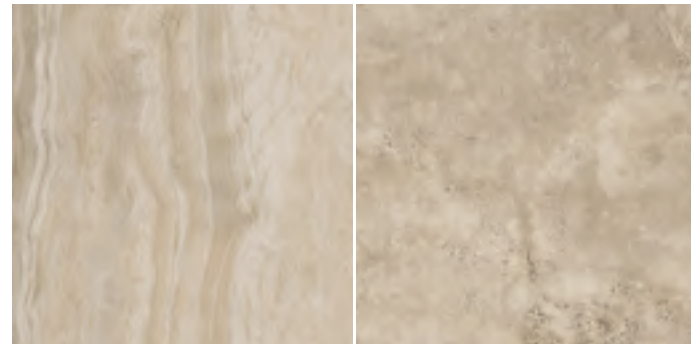

### DECOR

Boiserie  
Floralia

TRAVERTINE R11

Honey Vein

Honey Cross

<b>20mm</b>		<b>20mm</b>	
60x90 R11 R	0007180 - 84,90	60x90 R11 R	0007181 - 84,90
60x60 R11 R	0012104 - 75,90 U4 P3 E3 C2	60x60 R11 R	0012103 - 75,90 U4 P3 E3 C2
		80x80 R11 R	0012106 - 85,90