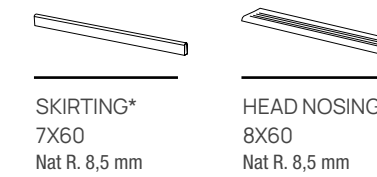

White

Mid Grey

Beige

8,5mm

60x60 nat R	D00122401 | U4 P3 E3 C2	42,50
30x60 nat R	D00122405 | U4 P3 E3 C2	42,50

8,5mm

60x60 nat R	D00122402 | U4 P3 E3 C	42,50
30x60 nat R	D00122406 | U4 P3 E3 C2	42,50

8,5mm

60x60 nat R	D00122400 | U4 P3 E3 C2	42,50
30x60 nat R	D00122404 | U4 P3 E3 C2	42,50

	SKIRTING* 7X60 Nat R. 8,5 mm	HEAD NOSING 8X60 Nat R. 8,5 mm
WHITE	0013414	D00122557
MID GREY	0013415	D00122558
BEIGE	0013413	D00122556
PRICE LIST €	10,90 PZ	20,50 PZ

* The item will be delivered in size 8x60 while stocks last. Fino ad esaurimento scorte l'articolo verrà consegnato nel formato 8x60.

Intro | Mission | Group | Technology

INTERIORS

- Falaise
- Memento
- Salento
- Anima
- Futura
- Storm
- Mineral
- Dorica
- Nobile
- Epoque 21
- Epoque
- Camouflage
- Concrea Plain
- Ciment
- Pondichéry
- Canvas
- Diva
- Celtic
- Frame
- Luce
- Chrome
- Hermione
- Legend
- Bois

OUTDOOR Plein Air

- Falaise
- Memento
- Salento
- Beola
- Belgian Stone
- Futura
- Mineral
- Nimbus
- Storm
- Dorica
- Travertine
- Anima
- Camouflage
- Urban
- Warehouse
- Rayé
- Plank
- Hermione
- Legend

DECOR

- Boiserie
- Floralia