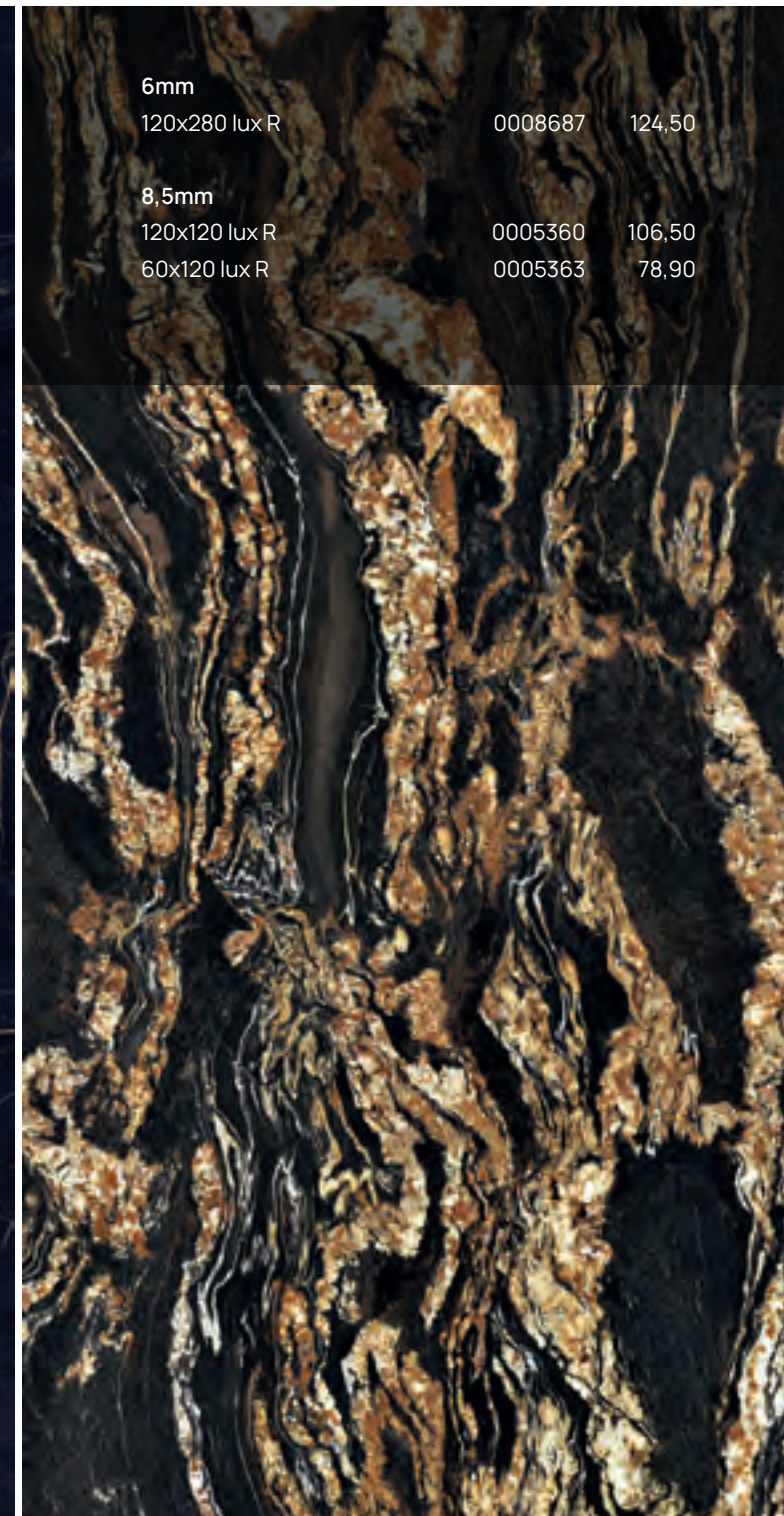

Black Taurus

6mm		
120x280 lux R	0008687	124,50
8,5mm		
120x120 lux R	0005360	106,50
60x120 lux R	0005363	78,90

Intro | Mission | Group | Technology

INTERIORS

- Falaise
- Memento
- Salento
- Anima
- Futura
- Storm
- Mineral
- Dorica
- Nobile
- Epoque 21
- Epoque
- Camouflage
- Concrea Plain
- Ciment
- Pondichère
- Canvas
- Diva
- Celtic
- Frame
- Luce
- Chrome
- Hermione
- Legend
- Bois

OUTDOOR Plein Air

- Falaise
- Memento
- Salento
- Beola
- Belgian Stone
- Futura
- Mineral
- Nimbus
- Storm
- Dorica
- Travertine
- Anima
- Camouflage
- Urban
- Warehouse
- Rayé
- Plank
- Hermione
- Legend

DECOR

- Boiserie
- Floralia

Certifications | Technical info